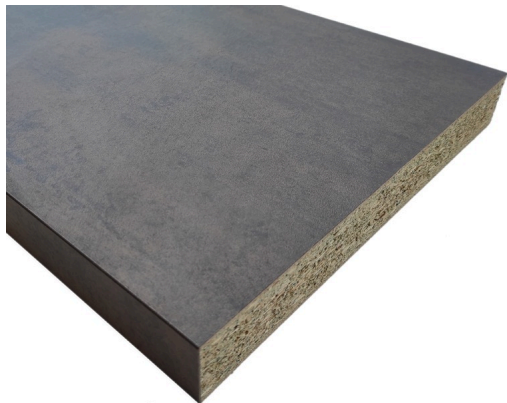

Top per cucina in Truciolare Stratificato HPL finitura PIETRA OSSIDO mm 40 x 600 x 2050

Top per cucina in Truciolare Stratificato HPL finitura PIETRA OSSIDO

Il Top per cucina in truciolare stratificato laminato HPL è il piano per cucina più conosciuto e più diffuso. Finitura del top cucina PIETRA OSSIDO. Disponibile in lunghezza 205 cm.

Di solito spedito in 3-5 giorni

[Fai una domanda su questo prodotto](#)

Descrizione

Top per cucina in Truciolare Stratificato finitura PIETRA OSSIDO in HPL

Il truciolare stratificato laminato HPL è il top per cucina più conosciuto e più diffuso.
Proposto in tantissimi colori e finiture classiche e moderne per tutte le esigenze.

Dimensione disponibile:

Spessore mm 40
Larghezza mm 600
Lunghezza mm 2050

Caratteristiche:

Il laminato HPL viene prodotto sovrapponendo numerosi strati di materiale di fibra cellulosica impregnati e sottoposti ad un processo di alta pressione che permette di ottenere un materiale non poroso e compatto.

Lo strato decorativo superficiale, che conferisce il colore è ricoperto da uno strato melaminico che rende il tutto resistente all'usura e impermeabile.

I top in laminato stratificato HPL sono prodotti per scongiurare i danni causati dall'acqua, dal vapore e dalle infiltrazioni degli oli.