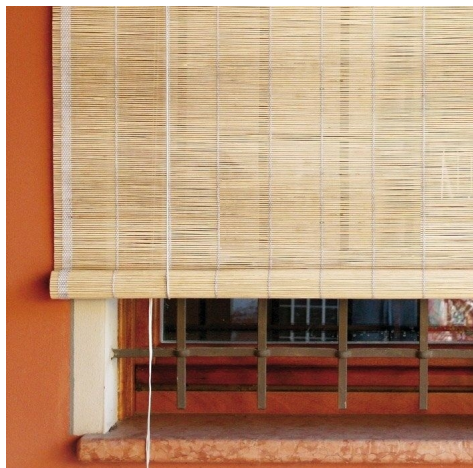

Tenda avvolgibile in midollino naturale per esterno 180 x 300 cm

Tenda avvolgibile in midollino naturale per esterno

Tenda avvolgibile in legno. Realizzata in midollino naturale con tessitura fitta e dotata corde e carrucole per l'avvolgimento a rotolo, economica e facile da installare, adatta all'ambiente esterno, antinsetti e offre protezione dal sole. Ideale per schermare la luce solare su balconi, terrazzi e giardini.

Di solito spedito in 3-5 giorni

[Fai una domanda su questo prodotto](#)

Descrizione

Tenda avvolgibile in legno

Realizzata in midollino naturale con tessitura fitta e dotata di carrucole per l'avvolgimento a rotolo, economica e facile da installare, adatta all'ambiente esterno, offre protezione dal sole e dagli insetti.

Ideale per schermare la luce solare sui vostri balconi, terrazzi e giardini.

Specifiche:

Materiale: Midollino

Colore: Naturale

Dimensioni disponibili del prodotto:

180 x 300 cm

Nota: l'immagine ha solo scopo dimostrativo, il prodotto può differire leggermente, a seconda delle partite di produzione.