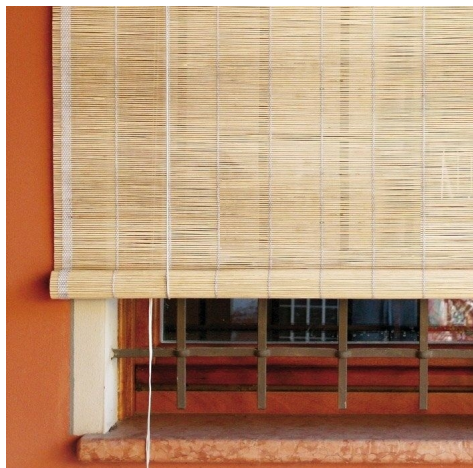

Tenda avvolgibile in midollino naturale per esterno 150 x 260 cm

Tenda avvolgibile in midollino naturale per esterno

Tenda avvolgibile in legno. Realizzata in midollino naturale con tessitura fitta e dotata corde e carrucole per l'avvolgimento a rotolo, economica e facile da installare, adatta all'ambiente esterno, antinsetti e offre protezione dal sole. Ideale per schermare la luce solare su balconi, terrazzi e giardini.

Di solito spedito in 3-5 giorni

[Fai una domanda su questo prodotto](#)

Descrizione

Tenda avvolgibile in legno

Realizzata in midollino naturale con tessitura fitta e dotata di carrucole per l'avvolgimento a rotolo, economica e facile da installare, adatta all'ambiente esterno, offre protezione dal sole e dagli insetti.

Ideale per schermare la luce solare sui vostri balconi, terrazzi e giardini.

Specifiche:

Materiale: Midollino

Colore: Naturale

Dimensioni disponibili del prodotto:

150 x 260 cm

Nota: l'immagine ha solo scopo dimostrativo, il prodotto può differire leggermente, a seconda delle partite di produzione.