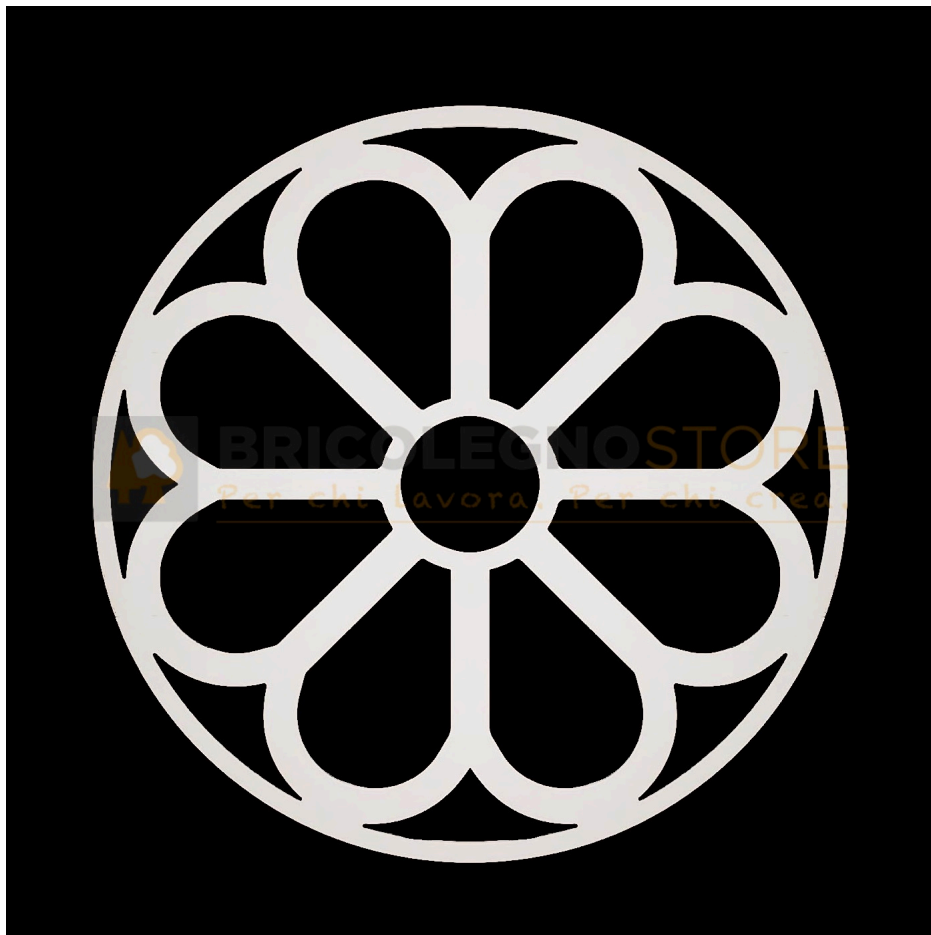

Telaio per Luminaria Sag. 95 Diametro mm 1200

Telaio per Luminaria Sag. 95 Diametro mm

1200

Telaio per luminaria, sagoma angolare, realizzato in multistrato in legno di Pioppo con spessore mm 18 e diametro 1200 mm.

Telaio per luminaria realizzato in multistrato in legno di Pioppo, ideato per poter essere posizionato come decoro per strutture di gazebo, pergole e luoghi di ristoro.

Spessore: mm 18

Dimensione: diametro mm 1200 (composta in 2pz da mm 600 x 1200)