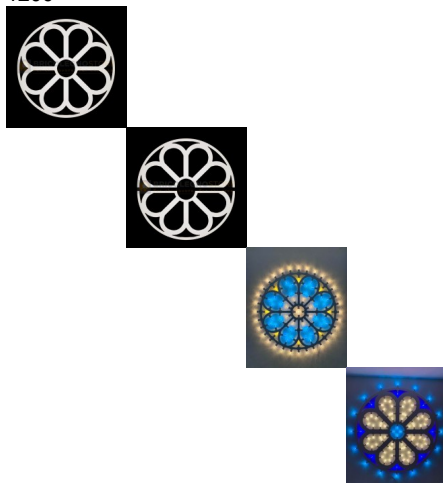

Telaio per Luminaria Sag. 95 Diametro mm 1200

Telaio per Luminaria Sag. 95 Diametro mm

1200

Telaio per luminaria, sagoma angolare, realizzato in multistrato in legno di Pioppo con spessore mm 18 e diametro 1200 mm.

Di solito spedito in 7 giorni

[Fai una domanda su questo prodotto](#)

Descrizione

Telai per **Luminarie** salentine d'arredamento, realizzati artigianalmente in legno multistrato di Pioppo per piccole luminarie da usare in casa, in negozio o in ufficio, per abbellire e impreziosire gli ambienti della vostra quotidianità. Le luminarie donano luci e colori caldi agli ambienti, con un tocco di salentinità. I telai sono forniti come base di partenza grezza non verniciata, per dare libero sfogo alla vostra creatività.

Telaio per luminaria realizzato in multistrato in legno di Pioppo, ideato per poter essere posizionato come decoro per strutture di gazebo, pergole e luoghi di ristoro.

Spessore: mm 18

Dimensione: diametro mm 1200 (composta in 2pz da mm 600 x 1200)