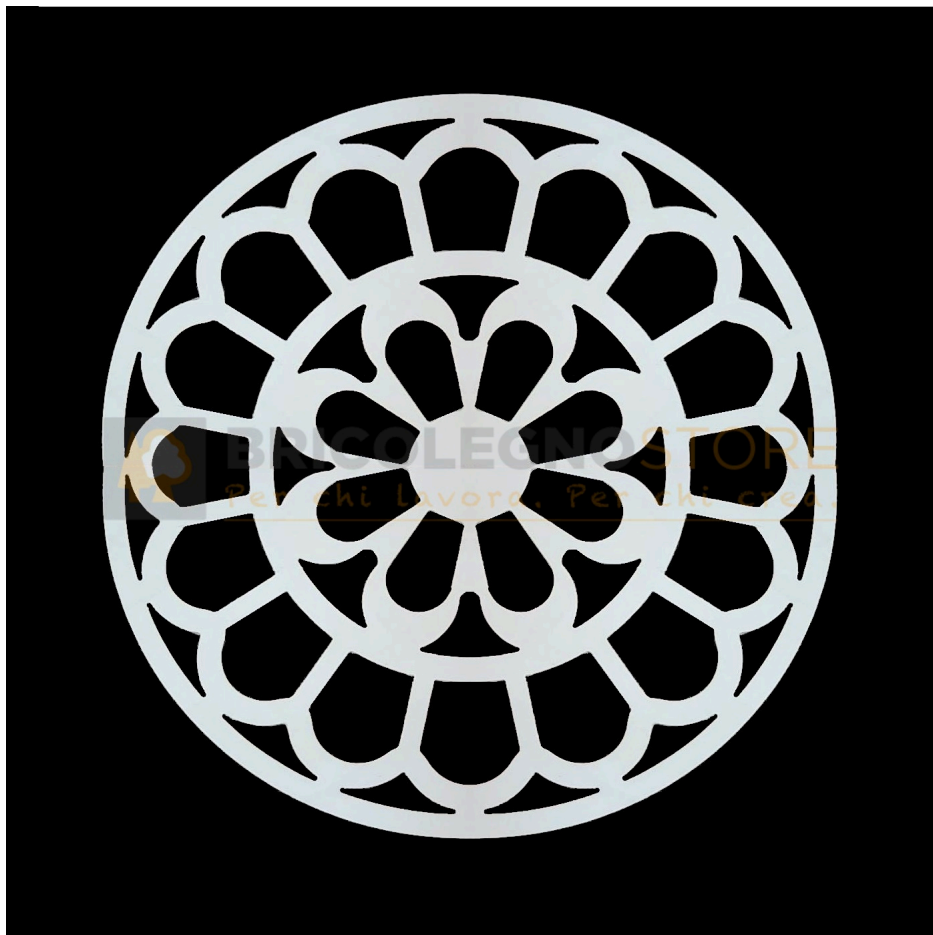

Telaio per Luminaria Sag. 92 Diametro mm 1000

Telaio per luminaria, realizzato in multistrato in legno di Pioppo con spessore mm 18 e diametro 1000 mm in due metà.

Valutazione: Nessuna valutazione

Prezzo

Descrizione

Telai per **Luminarie** salentine d'arredamento, realizzati artigianalmente in legno multistrato di Pioppo per piccole luminarie da usare in casa, in negozio o in ufficio, per abbellire e impreziosire gli ambienti della vostra quotidianità. Le luminarie donano luci e colori caldi agli ambienti, con un tocco di salentinità. I telai sono forniti come base di partenza grezza non verniciata, per dare libero sfogo alla vostra creatività.

Telaio per luminaria realizzato in multistrato in legno di Pioppo, ideato per poter essere posizionato come decoro per strutture di gazebo, pergole e luoghi di ristoro.

Spessore: mm 18

Dimensione: diametro mm 1000 (composta in 2pz da mm 500 x 1000)