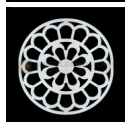

Telaio per Luminaria Sag. 92 Diametro mm 1000

Telaio per luminaria, realizzato in multistrato in legno di Pioppo con spessore mm 18 e diametro 1000 mm in due metà.

Valutazione: Nessuna valutazione

Prezzo

Telaio per luminaria realizzato in multistrato in legno di Pioppo, ideato per poter essere posizionato come decoro per strutture di gazebo, pergole e luoghi di ristoro.

Spessore: mm 18

Dimensione: diametro mm 1000 (composta in 2pz da mm 500 x 1000)