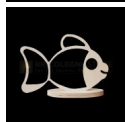

Telaio per Luminaria Sag. 72 H 210 x L 300 mm

Telaio per Luminaria Sag. 72 H 210 x L 300 mm

Telaio per luminaria, realizzato in multistrato in legno di Pioppo con spessore mm 18 e dimensioni H 210 x L 300 mm.