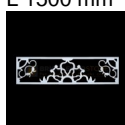

Telaio per Luminaria Sag. 66 H 400 x L 1500 mm

Telaio per Luminaria Sag. 66 H 400 x

L 1500 mm

Telaio per luminaria, sagoma angolare, realizzato in multistrato in legno di Pioppo con spessore mm 18 e dimensioni H 400 x L 1500 mm.

Telaio per luminaria realizzato in multistrato in legno di Pioppo, ideato per poter essere posizionato come decoro per strutture di gazebo, pergole e luoghi di ristoro.

Spessore: mm 18

Dimensione: H 400 x L 1500 mm