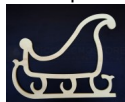

## Telaio per Luminaria Sag. 26 H 590 x L 470 mm

Telaio per Luminaria H 590 x L 470 mm Sag. 26 - Slitta

Telaio per luminaria realizzato in multistrato in legno di Pioppo con spessore mm 18 e dimensione mm H 590 x L 470. I telai sono forniti come base di partenza grezza non verniciata, per dare libero sfogo alla vostra creatività.

Telaio per luminaria realizzato in multistrato in legno di pioppo, sagoma **Slitta**.

Spessore mm 18  
Dimensione mm H 590 x L 470

Possibilità di riscontrare segni residui derivanti dalla lavorazione CNC sia sulle facce che sui profili di taglio.