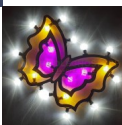

Telaio per Luminaria Sag. 12 Varie Dimensioni

Telaio per

Luminaria Sag. 12 Farfalla

Telaio per luminaria realizzato in multistrato in legno di pioppo con spessore mm 18 e dimensione mm H 450 x L 590 oppure mm H 610 x L 800. I telai sono forniti come base di partenza grezza non verniciata, per dare libero sfogo alla vostra creatività.

Telaio per luminaria realizzato in multistrato in legno di pioppo.

Spessore mm 18

Dimensioni Disponibili:

- mm H 450 x L 590

- mm H 610 x L 800

Possibilità di riscontrare segni residui derivanti dalla lavorazione CNC sia sulle facce che sui profili di taglio.