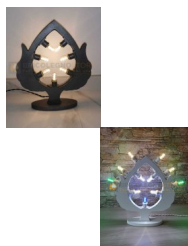

Telaio per Luminaria Sag. 14 H 360 x L 300 mm

Telaio per Luminaria H 360 x L 300 mm Sag. 14 - Pumo Pugliese

Telaio per luminaria realizzato in multistrato in legno di pioppo con spessore mm 18 e dimensione mm H 360 x L 300. I telai sono forniti come base di partenza grezza non verniciata, per dare libero sfogo alla vostra creatività.

Telaio per luminaria realizzato in multistrato in legno di pioppo, sagoma **Pumo Pugliese**. Il telaio verrà fornito con basetta separata dalla sagoma, per il fissaggio sarà necessario applicare delle viti nella parte inferiore della basetta.