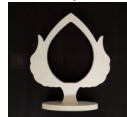

Telaio per Luminaria Sag. 14 H 360 x L 300 mm

Telaio per Luminaria H 360 x L 300 mm Sag. 14 - Pumo Pugliese

Telaio per luminaria realizzato in multistrato in legno di pioppo con spessore mm 18 e dimensione mm H 360 x L 300. I telai sono forniti come base di partenza grezza non verniciata, per dare libero sfogo alla vostra creatività.

Telaio per luminaria realizzato in multistrato in legno di pioppo, sagoma **Pumo Pugliese**. Il telaio verrà fornito con basetta separata dalla sagoma, per il fissaggio sarà necessario applicare delle viti nella parte inferiore della basetta.