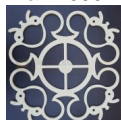

## Telaio per Luminaria Sag. 08 Varie Dimensioni

Telaio per Luminaria

Diam. 590 mm Sag. 8

Telaio per luminaria realizzato in multistrato in legno di pioppo con spessore mm 18. Diametro disponibile mm 590 e mm 800. I telai sono forniti come base di partenza grezza non verniciata, per dare libero sfogo alla vostra creatività.

Telaio per luminaria realizzato in multistrato in legno di pioppo.

**Spessore mm 18**

**Diametro Disponibile:**

**- mm 590**

**- mm 800**

Possibilità di riscontrare segni residui derivanti dalla lavorazione CNC sia sulle facce che sui profili di taglio.