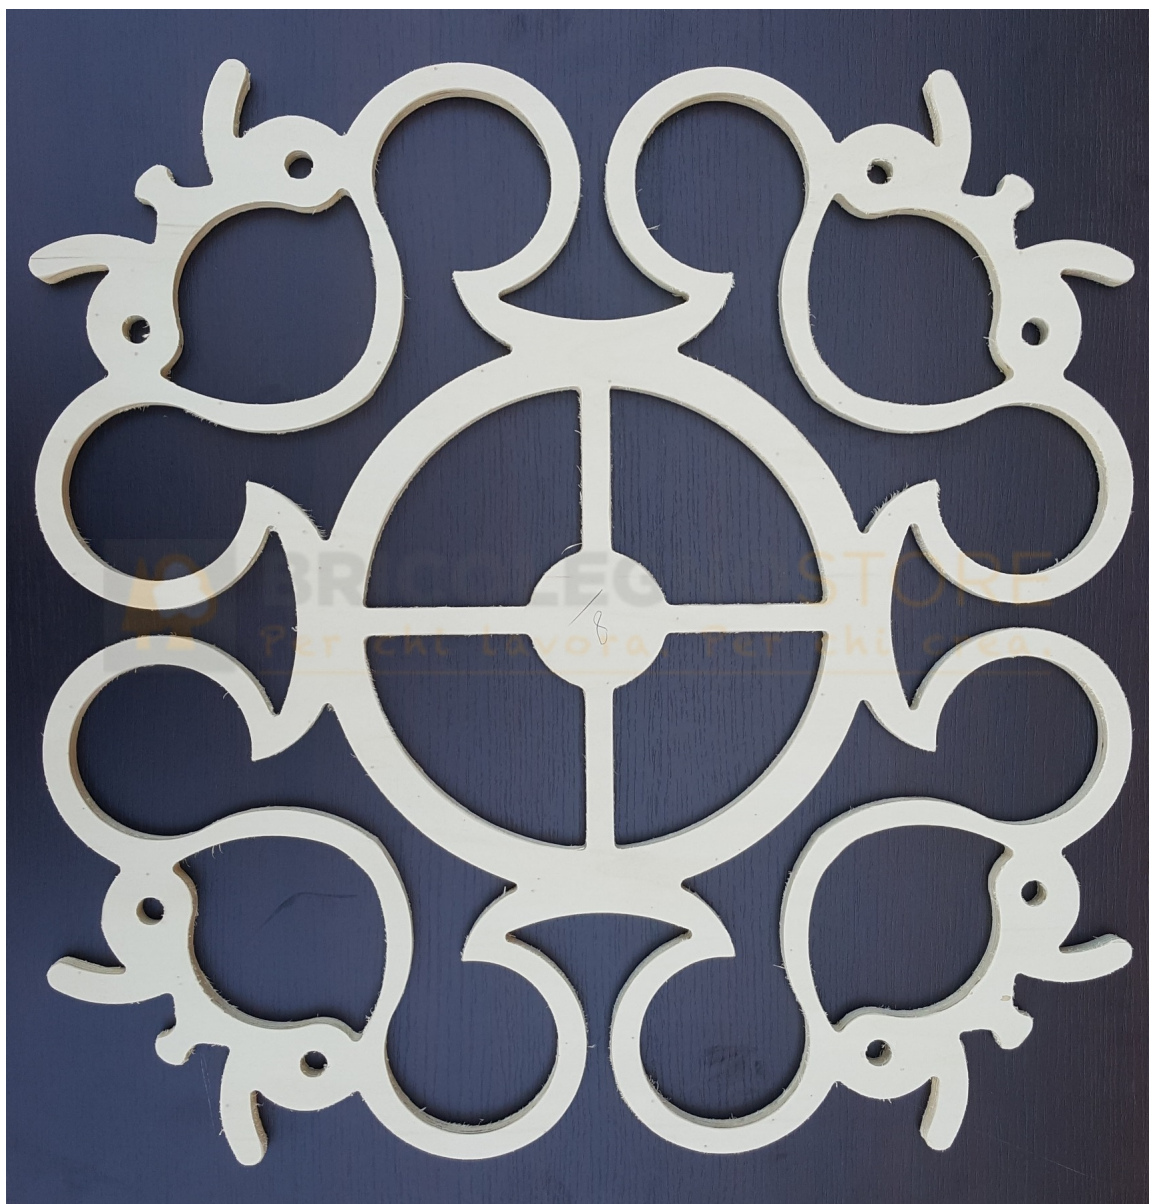

## Telaio per Luminaria Sag. 08 Varie Dimensioni

Telaio per Luminaria

Diam. 590 mm Sag. 8

Telaio per luminaria realizzato in multistrato in legno di pioppo con spessore mm 18. Diametro disponibile mm 590 e mm 800. I telai sono forniti come base di partenza grezza non verniciata, per dare libero sfogo alla vostra creatività.

### Descrizione

Telai per **Luminarie** salentine d'arredamento, realizzati artigianalmente in legno multistrato di Pioppo per piccole luminarie da usare in casa, in negozio o in ufficio, per abbellire e impreziosire gli ambienti della vostra quotidianità. Le luminarie donano luci e colori caldi agli ambienti, con un tocco di salentinità. I telai sono forniti come base di partenza grezza non verniciata, per dare libero sfogo alla vostra creatività.

Telaio per luminaria realizzato in multistrato in legno di pioppo.

**Spessore mm 18**

**Diametro Disponibile:**

**- mm 590**

**- mm 800**

Possibilità di riscontrare segni residui derivanti dalla lavorazione CNC sia sulle facce che sui profili di taglio.