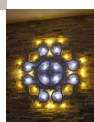

## Telaio per Luminaria Sag. 08 Varie Dimensioni

Telaio per Luminaria

Diam. 590 mm Sag. 8

Telaio per luminaria realizzato in multistrato in legno di pioppo con spessore mm 18. Diametro disponibile mm 590 e mm 800. I telai sono forniti come base di partenza grezza non verniciata, per dare libero sfogo alla vostra creatività.