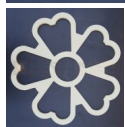

Telaio per Luminaria Sag. 07 Varie Dimensioni

Telaio per luminaria realizzato in multistrato in legno di pioppo con spessore mm 18. Diametro disponibile mm 590 e mm 800. I telai sono forniti come base di partenza grezza non verniciata, per dare libero sfogo alla vostra creatività.

Telaio per luminaria realizzato in multistrato in legno di pioppo.

Spessore mm 18

Diametro Disponibile:

- mm 590

- mm 800

Possibilità di riscontrare segni residui derivanti dalla lavorazione CNC sia sulle facce che sui profili di taglio.