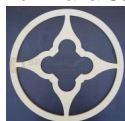

## Telaio per Luminaria Sag. 06 Varie Dimensioni

Telaio per

Luminaria Sag. 6

Telaio per luminaria realizzato in multistrato in legno di pioppo con spessore mm 18. Diametro disponibile mm 590 e mm 800. I telai sono forniti come base di partenza grezza non verniciata, per dare libero sfogo alla vostra creatività.

Telaio per luminaria realizzato in multistrato in legno di pioppo.

**Spessore mm 18**

**Diametro Disponibile:**

**- mm 590**

**- mm 800**

Possibilità di riscontrare segni residui derivanti dalla lavorazione CNC sia sulle facce che sui  
profili di taglio.