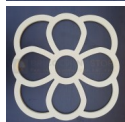

Telaio per Luminaria Sag. 11 Varie Dimensioni

Telaio per luminaria realizzato in multistrato in legno di pioppo con spessore mm 18. Diametro disponibile mm 590 e mm 800. I telai sono forniti come base di partenza grezza non verniciata, per dare libero sfogo alla vostra creatività.

Telaio per luminaria realizzato in multistrato in legno di pioppo.

Spessore mm 18

Diametro Disponibile:

- mm 590

- mm 800

Possibilità di riscontrare segni residui derivanti dalla lavorazione CNC sia sulle facce che sui
profili di taglio.