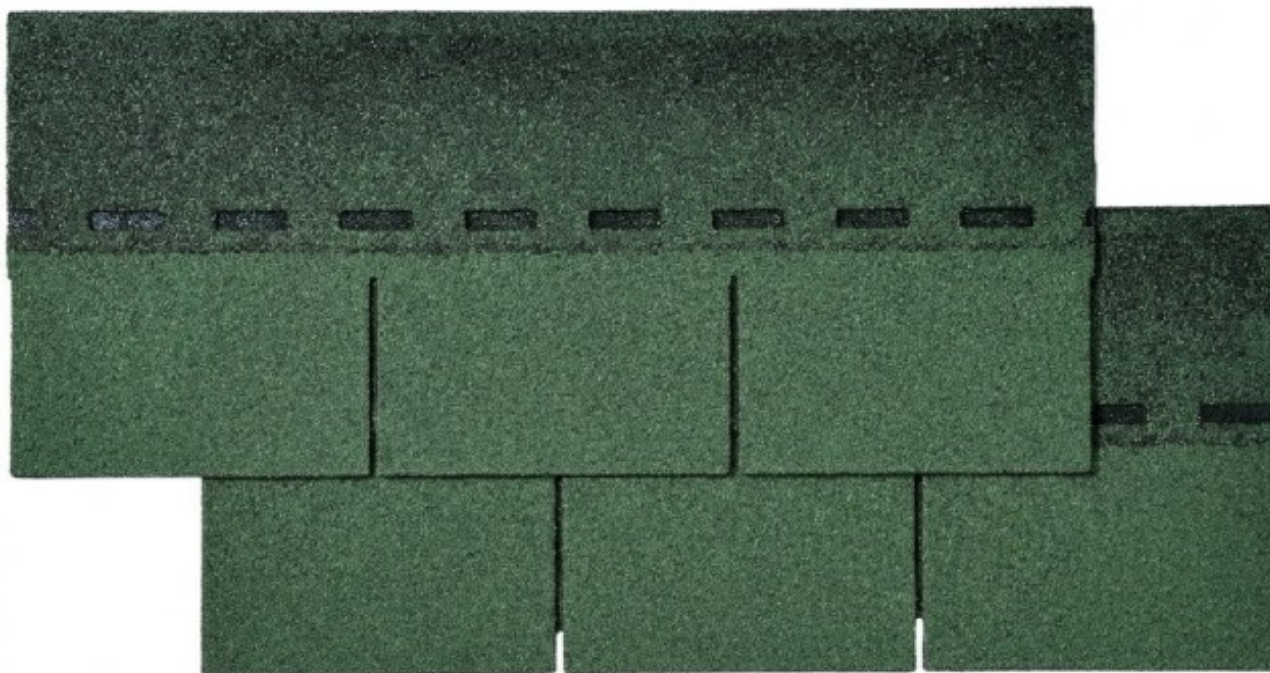

**Brico Legno Store**

Tecno Wood

Via Ettore D'Amore

---

**Tegole Canadesi Verdi Rettangolari Bituminose  
con Finitura Granigliata - Pacco da 3 mq**

Tegole Canadesi Verdi Rettangolari Bituminose con Finitura Granigliata

# Brico Legno Store

Tecno Wood  
Via Ettore D'Amore

---

Tegole canadesi verdi rettangolari in bitume rinforzato. Impermeabili e resistenti ai raggi UV, ideali per tetti inclinati, cassette in legno e gazebo.

La particolare **finitura granigliata verde** non ha solo una funzione estetica, ma protegge gli strati bituminosi dai raggi UV e dall'abrasione meccanica, mantenendo la colorazione brillante anche dopo anni di esposizione solare. Ogni confezione è studiata per garantire una resa pratica di 3 metri quadrati, calcolo che include già le sovrapposizioni necessarie per una corretta installazione. Per ottenere un risultato ottimale e duraturo, si raccomanda l'impiego di chiodi specifici a gambo corto e testa larga, in caso di pendenze elevate o zone particolarmente ventose, l'applicazione supplementare di mastice bituminoso nei punti di giunzione.

## **Specifiche Tecniche**

Forma: Rettangolare

Colore: Verde

Finitura superficiale: Granigliata

Materiale: Supporto in bitume

Superficie complessiva: 3 mq

La tonalità di colore delle tegole potrebbe variare leggermente in funzione della fornitura disponibile