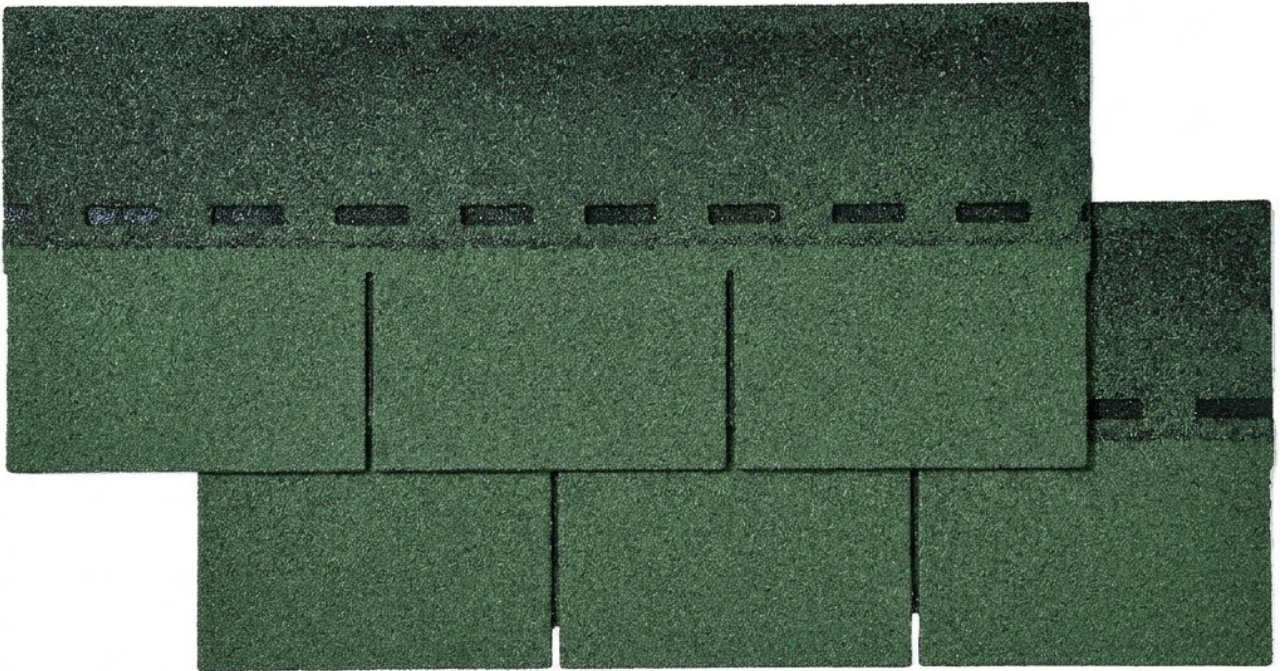

**Brico Legno Store**

Tecno Wood

Via Ettore D'Amore

---

**Tegole Canadesi Verdi Rettangolari Bituminose  
con Finitura Granigliata - Pacco da 3 mq**

Tegole Canadesi Verdi Rettangolari Bituminose con Finitura Granigliata

# Brico Legno Store

Tecno Wood  
Via Ettore D'Amore

---

Tegole canadesi verdi rettangolari in bitume rinforzato. Impermeabili e resistenti ai raggi UV, ideali per tetti inclinati, cassette in legno e gazebo.

La particolare **finitura granigliata verde** non ha solo una funzione estetica, ma protegge gli strati bituminosi dai raggi UV e dall'abrasione meccanica, mantenendo la colorazione brillante anche dopo anni di esposizione solare. Ogni confezione è studiata per garantire una resa pratica di 3 metri quadrati, calcolo che include già le sovrapposizioni necessarie per una corretta installazione. Per ottenere un risultato ottimale e duraturo, si raccomanda l'impiego di chiodi specifici a gambo corto e testa larga, in caso di pendenze elevate o zone particolarmente ventose, l'applicazione supplementare di mastice bituminoso nei punti di giunzione.

## **Specifiche Tecniche**

Forma: Rettangolare

Colore: Verde

Finitura superficiale: Granigliata

Materiale: Supporto in bitume

Superficie complessiva: 3 mq

La tonalità di colore delle tegole potrebbe variare leggermente in funzione della fornitura disponibile