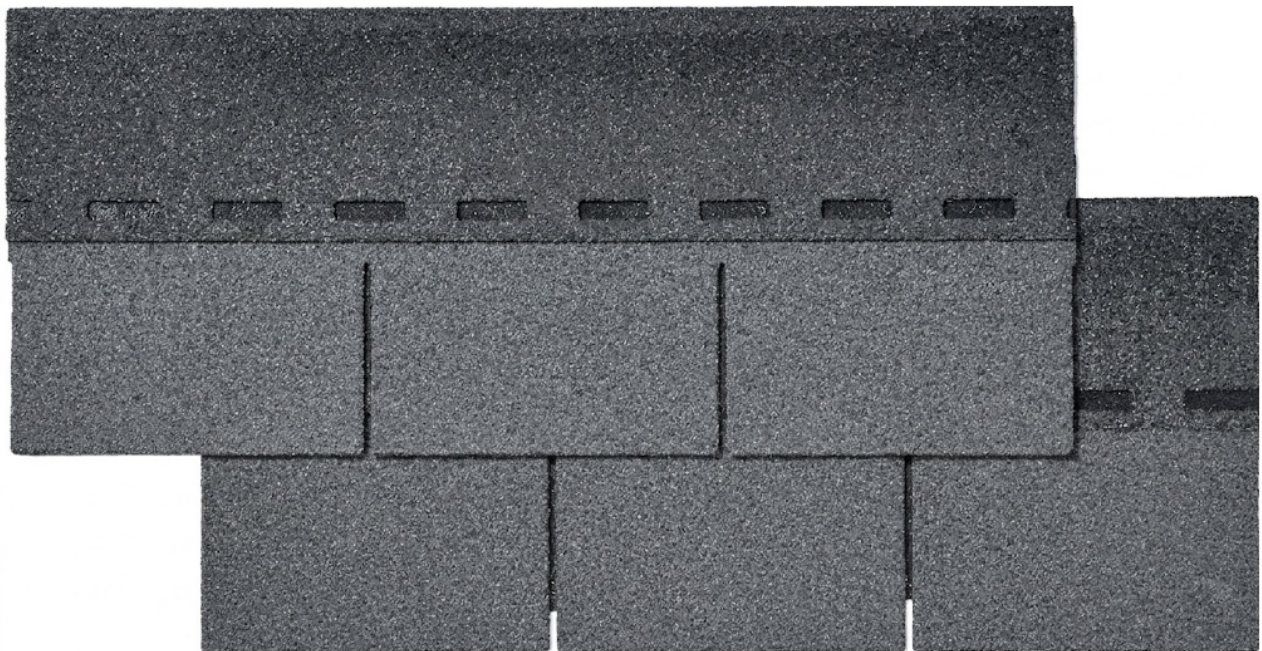

Brico Legno Store

Tecno Wood

Via Ettore D'Amore

**Tegole Canadesi Grigie Rettangolari Bituminose
con Finitura Granigliata - Pacco da 3 mq**

Brico Legno Store

Tecno Wood
Via Ettore D'Amore

Tegole canadesi grigie rettangolari in bitume rinforzato. Impermeabili e resistenti ai raggi UV, ideali per tetti inclinati, cassette in legno e gazebo.

Brico Legno Store

Tecno Wood
Via Ettore D'Amore

Le **tegole canadesi rettangolari** rappresentano la soluzione più versatile e sicura per la copertura di tetti inclinati, casette da giardino, gazebo e tettoie in legno. Realizzate con un solido supporto rinforzato e bitume di alta qualità, queste tegole garantiscono un'impermeabilizzazione perfetta e una lunga durata nel tempo.

La particolare **finitura granigliata grigia** non ha solo una funzione estetica, ma protegge gli strati bituminosi dai raggi UV e dall'abrasione meccanica, mantenendo la colorazione brillante anche dopo anni di esposizione solare. Ogni confezione è studiata per garantire una resa pratica di 3 metri quadrati, calcolo che include già le sovrapposizioni necessarie per una corretta installazione. Per ottenere un risultato ottimale e duraturo, si raccomanda l'impiego di chiodi specifici a gambo corto e testa larga, in caso di pendenze elevate o zone particolarmente ventose, l'applicazione supplementare di mastice bituminoso nei punti di giunzione.

Specifiche Tecniche

Forma: Rettangolare

Colore: Grigio

Finitura superficiale: Granigliata

Materiale: Supporto in bitume

Superficie complessiva: 3 mq

La tonalità di colore delle tegole potrebbe variare leggermente in funzione della fornitura disponibile