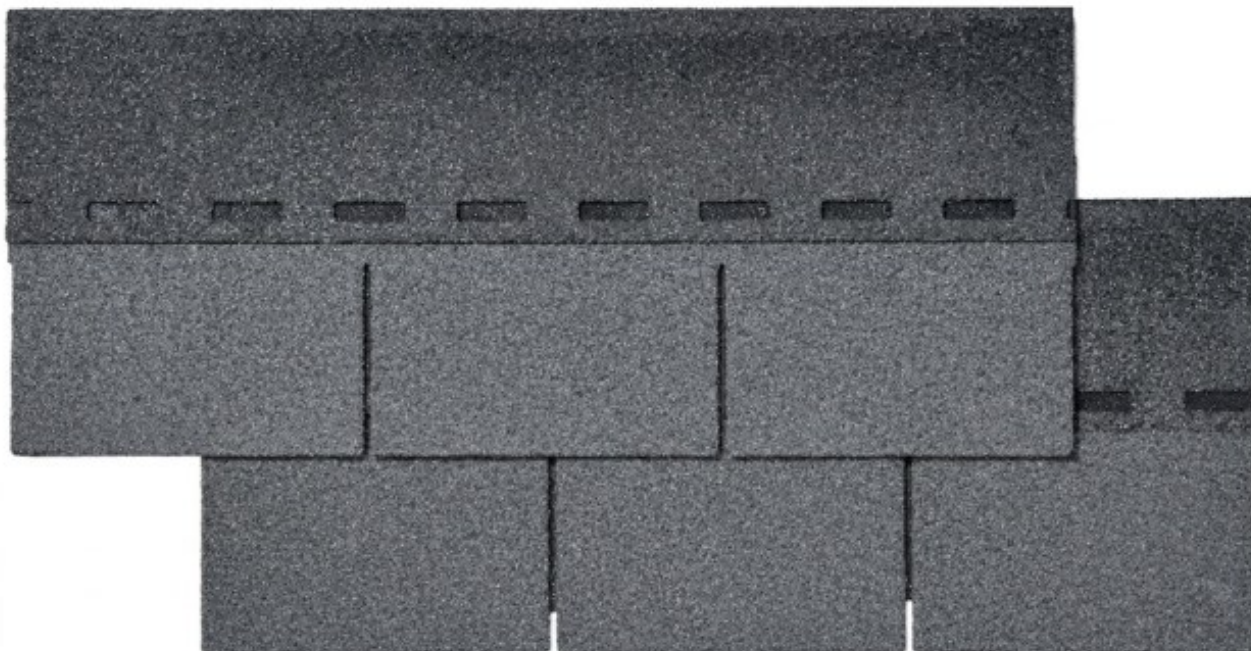

Brico Legno Store

Tecno Wood

Via Ettore D'Amore

**Tegole Canadesi Grigie Rettangolari Bituminose
con Finitura Granigliata - Pacco da 3 mq**

Brico Legno Store

Tecno Wood
Via Ettore D'Amore

Tegole canadesi grigie rettangolari in bitume rinforzato. Impermeabili e resistenti ai raggi UV, ideali per tetti inclinati, cassette in legno e gazebo.

Brico Legno Store

Tecno Wood
Via Ettore D'Amore

Le **tegole canadesi rettangolari** rappresentano la soluzione più versatile e sicura per la copertura di tetti inclinati, casette da giardino, gazebo e tettoie in legno. Realizzate con un solido supporto rinforzato e bitume di alta qualità, queste tegole garantiscono un'impermeabilizzazione perfetta e una lunga durata nel tempo.

La particolare **finitura granigliata grigia** non ha solo una funzione estetica, ma protegge gli strati bituminosi dai raggi UV e dall'abrasione meccanica, mantenendo la colorazione brillante anche dopo anni di esposizione solare. Ogni confezione è studiata per garantire una resa pratica di 3 metri quadrati, calcolo che include già le sovrapposizioni necessarie per una corretta installazione. Per ottenere un risultato ottimale e duraturo, si raccomanda l'impiego di chiodi specifici a gambo corto e testa larga, in caso di pendenze elevate o zone particolarmente ventose, l'applicazione supplementare di mastice bituminoso nei punti di giunzione.

Specifiche Tecniche

Forma: Rettangolare

Colore: Grigio

Finitura superficiale: Granigliata

Materiale: Supporto in bitume

Superficie complessiva: 3 mq

La tonalità di colore delle tegole potrebbe variare leggermente in funzione della fornitura disponibile