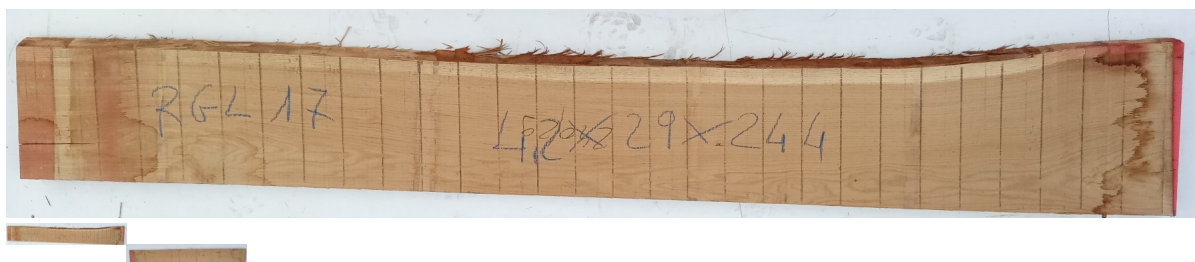

## Tavola legno Rovere di Slavonia Non Refilato Grezzo Prima Scelta mm 42 x 290 x 2440

Grezzo non refilato. Unico pezzo disponibile di PRIMA SCELTA. All'interno immagini più dettagliate. Dal menù a tendina è possibile acquistarlo anche piallato sulle due facce.

### Descrizione

Tavola in legno massello grezzo di **Rovere di Slavonia** di prima scelta, già stagionato pronto per essere lavorato.

Nelle foto al lato il pezzo oggetto di questa vendita, fotografato su entrambe le facce.

Tolleranza sulle dimensioni come per legge.

Sui lati lunghi esterni irregolari, trattandosi di alburno, la parte tenera delle tavole in rovere, si può riscontrare la presenza di piccoli forellini dovuti al tarlo. In fase di lavorazione sarà quindi necessario o asportare l'alburno, segandolo, in modo da utilizzare la parte nobile della tavola, detta durame, oppure, se si desidera lasciare a vista la parte esterna non refilata, si renderà necessario procedere con il trattamento antitarlo per sanare la tavola.

## CARATTERISTICHE:

**Descrizione generale:** durame marrone chiaro, fibratura da dritta a irregolare e incrociata secondo le condizioni di accrescimento. Superfici segate radialmente mostrano la caratteristica figura argentea dovuta ai larghi raggi.