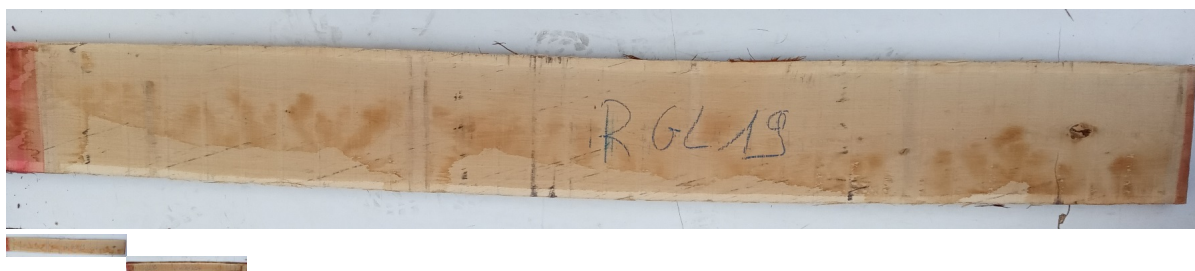

Tavola legno Rovere di Slavonia Non Refilato Grezzo Prima Scelta mm 42 x 280 x 2560

Grezzo non refilato. Unico pezzo disponibile di PRIMA SCELTA. All'interno immagini più dettagliate. Dal menù a tendina è possibile acquistarlo anche piallato sulle due facce.

Di solito spedito in 3-5 giorni

[Fai una domanda su questo prodotto](#)

Descrizione

Tavola in legno massello grezzo di **Rovere di Slavonia** di prima scelta, già stagionato pronto per essere lavorato.

Nelle foto al lato il pezzo oggetto di questa vendita, fotografato su entrambe le facce.

Tolleranza sulle dimensioni come per legge.

Sui lati lunghi esterni irregolari, trattandosi di alburno, la parte tenera delle tavole in rovere, si può riscontrare la presenza di piccoli forellini dovuti al tarlo. In fase di lavorazione sarà quindi necessario o asportare l'alburno, segandolo, in modo da utilizzare la parte nobile della tavola, detta durame, oppure, se si desidera lasciare a vista la parte esterna non refilata, si renderà necessario procedere con il trattamento antitarlo per sanare la tavola.

CARATTERISTICHE:

Descrizione generale: durame marrone chiaro, fibratura da dritta a irregolare e incrociata secondo le condizioni di accrescimento. Superfici segate radialmente mostrano la caratteristica figura argentea dovuta ai larghi raggi.