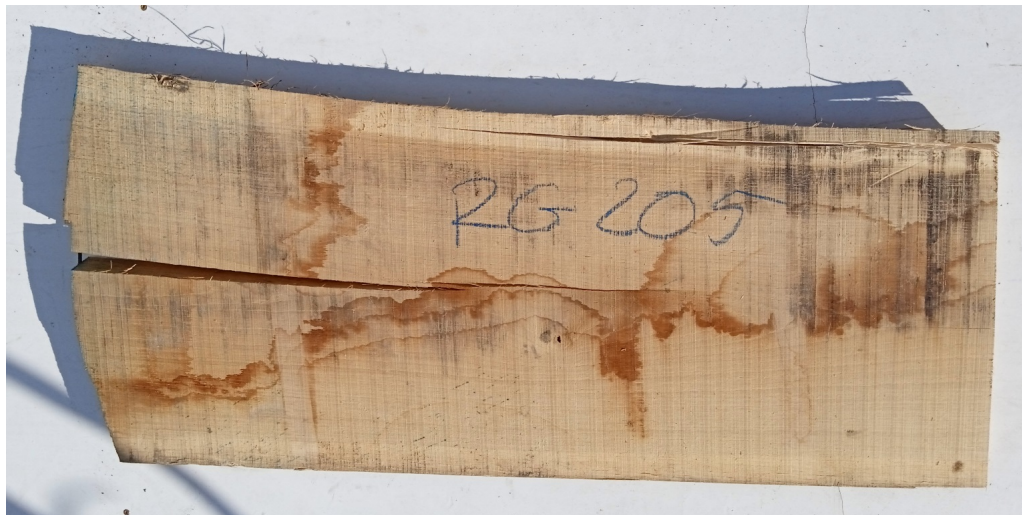

Tavola legno Rovere di Slavonia Non Refilato Grezzo Prima Scelta mm 40 x 380 x 900

Grezzo non refilato. Unico pezzo disponibile di PRIMA SCELTA. All'interno immagini più dettagliate. Dal menù a tendina è possibile acquistarlo anche piallato sulle due facce.

Di solito spedito in 3-5 giorni

[Fai una domanda su questo prodotto](#)

Descrizione

Tavola in legno massello grezzo di **Rovere di Slavonia** di prima scelta, già stagionato pronto per essere lavorato.

Nelle foto al lato il pezzo oggetto di questa vendita, fotografato su entrambe le facce.

Tolleranza sulle dimensioni come per legge.

Sui lati lunghi esterni irregolari, trattandosi di alburno, la parte tenera delle tavole in rovere, si può riscontrare la presenza di piccoli forellini dovuti al tarlo. In fase di lavorazione sarà quindi necessario o asportare l'alburno, segandolo, in modo da utilizzare la parte nobile della tavola, detta durame, oppure, se si desidera lasciare a vista la parte esterna non refilata, si renderà necessario procedere con il trattamento antitarlo per sanare la tavola.

CARATTERISTICHE:

Descrizione generale: durame marrone chiaro, fibratura da dritta a irregolare e incrociata secondo le condizioni di accrescimento. Superfici segate radialmente mostrano la caratteristica figura argentea dovuta ai larghi raggi.