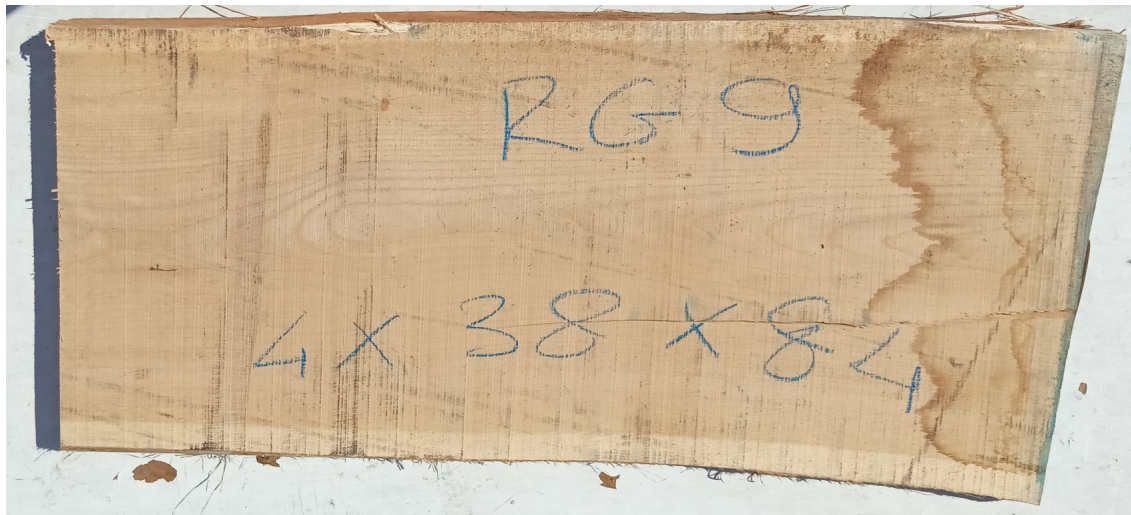

Tavola legno Rovere di Slavonia Non Refilato Grezzo Prima Scelta mm 40 x 380 x 840

Grezzo non refilato. Unico pezzo disponibile di PRIMA SCELTA. All'interno immagini più dettagliate. Dal menù a tendina è possibile acquistarlo anche piallato sulle due facce.

Di solito spedito in 3-5 giorni

[Fai una domanda su questo prodotto](#)

Descrizione

Tavola in legno massello grezzo di **Rovere di Slavonia** di prima scelta, già stagionato pronto per essere lavorato.

Nelle foto al lato il pezzo oggetto di questa vendita, fotografato su entrambe le facce.

mm 40 x 380 x 840

Pezzo unico disponibile

Si precisa che la misurazione viene prelevata verso il centro della tavola mediando la larghezza di entrambi i lati.

Dal menù a tendina è possibile acquistare la tavola anche piallata sulle due facce, lo spessore si ridurrà di circa 10/12 mm.

Tolleranza sulle dimensioni come per legge.

Sui lati lunghi esterni irregolari, trattandosi di alburno, la parte tenera delle tavole in rovere, si può riscontrare la presenza di piccoli forellini dovuti al tarlo. In fase di lavorazione sarà quindi necessario o asportare l'alburno, segandolo, in modo da utilizzare la parte nobile della tavola, detta durame, oppure, se si desidera lasciare a vista la parte esterna non refilata, si renderà necessario procedere con il trattamento antitarlo per sanare la tavola.