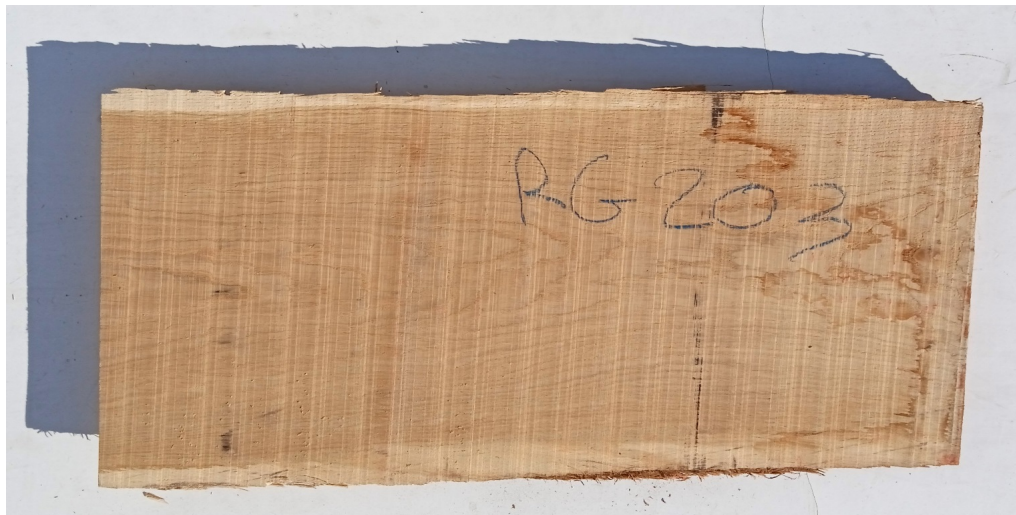

Tavola legno Rovere di Slavonia Non Refilato Grezzo Prima Scelta mm 40 x 360 x 800

Grezzo non refilato. Unico pezzo disponibile di PRIMA SCELTA. All'interno immagini più dettagliate. Dal menù a tendina è possibile acquistarlo anche piallato sulle due facce.

Di solito spedito in 3-5 giorni

[Fai una domanda su questo prodotto](#)

Descrizione

Tavola in legno massello grezzo di **Rovere di Slavonia** di prima scelta, già stagionato pronto per essere lavorato.

Nelle foto al lato il pezzo oggetto di questa vendita, fotografato su entrambe le facce.

Tolleranza sulle dimensioni come per legge.

Sui lati lunghi esterni irregolari, trattandosi di alburno, la parte tenera delle tavole in rovere, si può riscontrare la presenza di piccoli forellini dovuti al tarlo. In fase di lavorazione sarà quindi necessario o asportare l'alburno, segandolo, in modo da utilizzare la parte nobile della tavola, detta durame, oppure, se si desidera lasciare a vista la parte esterna non refilata, si renderà necessario procedere con il trattamento antitarlo per sanare la tavola.

CARATTERISTICHE:

Descrizione generale: durame marrone chiaro, fibratura da dritta a irregolare e incrociata secondo le condizioni di accrescimento. Superfici segate radialmente mostrano la caratteristica figura argentea dovuta ai larghi raggi.