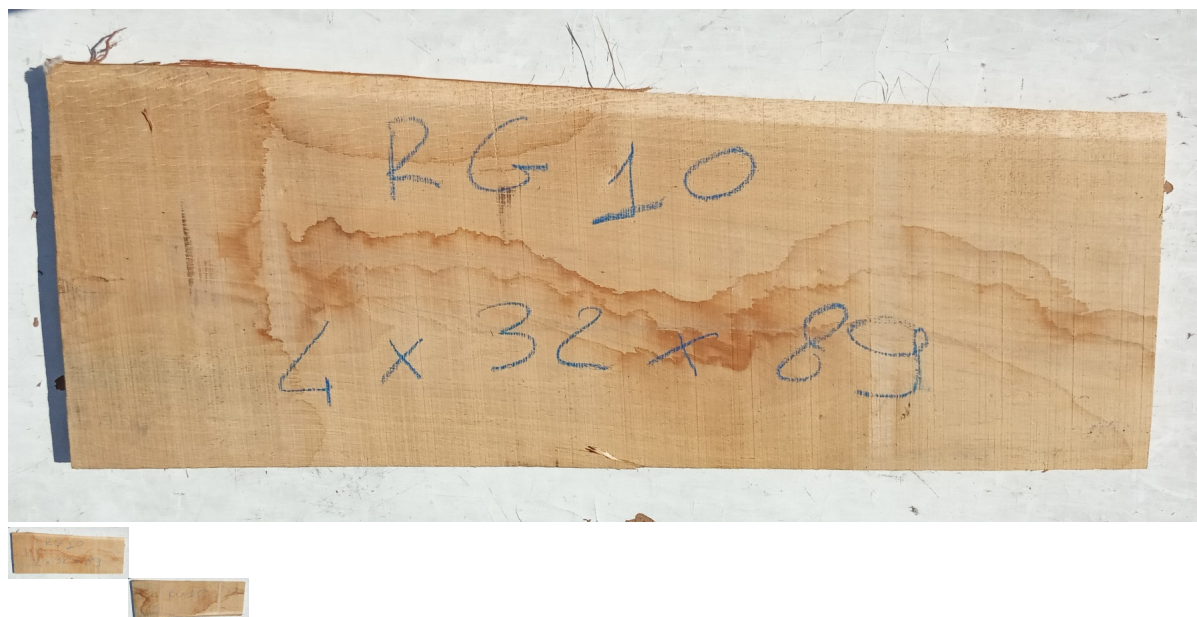

## Tavola legno Rovere di Slavonia Non Refilato Grezzo Prima Scelta mm 40 x 320 x 890

Grezzo non refilato. Unico pezzo disponibile di PRIMA SCELTA. All'interno immagini più dettagliate. Dal menù a tendina è possibile acquistarlo anche piallato sulle due facce.

mm 40 x 320 x 890

**Pezzo unico disponibile**

Si precisa che la misurazione viene prelevata verso il centro della tavola mediando la larghezza di entrambi i lati.

Dal menù a tendina è possibile acquistare la tavola anche piallata sulle due facce, lo spessore si ridurrà di circa 10/12 mm.

Tolleranza sulle dimensioni come per legge.

Sui lati lunghi esterni irregolari, trattandosi di alburno, la parte tenera delle tavole in rovere, si può riscontrare la presenza di piccoli forellini dovuti al tarlo. In fase di lavorazione sarà quindi necessario o asportare l'alburno, segandolo, in modo da utilizzare la parte nobile della tavola, detta durame, oppure, se si desidera lasciare a vista la parte esterna non refilata, si renderà necessario procedere con il trattamento antitarlo per sanare la tavola.

**CARATTERISTICHE:**

**Descrizione generale:** durame marrone chiaro, fibratura da dritta a irregolare e incrociata secondo le condizioni di accrescimento. Superfici segate radialmente mostrano la caratteristica figura argentea dovuta ai larghi raggi.