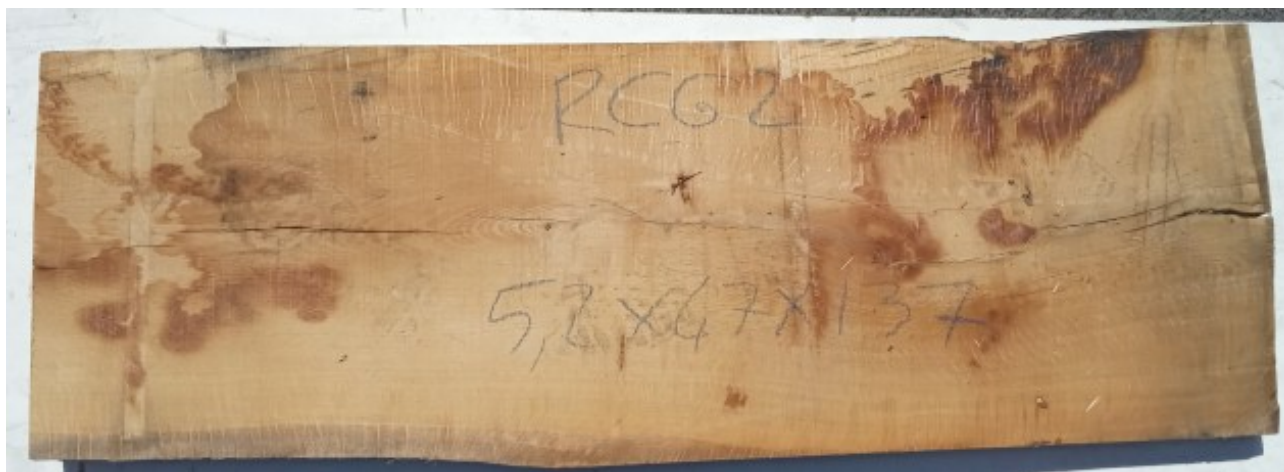

Brico Legno Store

Tecno Wood
Via Ettore D'Amore

Tavola legno Rovere di Slavonia Non Refilato Grezzo mm 52 x 470 x 1370

Tavola in legno massello di Rovere di Slavonia grezzo non refilato essiccato. Unico pezzo disponibile. All'interno immagini più dettagliate.

Descrizione Tavola in legno massello di **Rovere di Slavonia** essiccato
Le foto al lato identificano la tavola oggetto della vendita.

Brico Legno Store

Tecno Wood
Via Ettore D'Amore

Dimensioni:

mm 52 x 470 x 1370

Sui lati lunghi esterni irregolari, trattandosi di alborno, la parte tenera delle tavole in rovere, si può riscontrare la presenza di piccoli forellini dovuti al tarlo.

In fase di lavorazione sarà quindi necessario o asportare l'alborno, segandolo, in modo da utilizzare la parte nobile della tavola, detta durame, oppure, se si desidera lasciare a vista la parte esterna non refilata, si renderà necessario procedere con il trattamento antitarlo per sanare la tavola.

CARATTERISTICHE:

Descrizione generale: durame marrone chiaro, fibratura da dritta a irregolare e incrociata secondo le condizioni di accrescimento. Superfici segate radialmente mostrano la caratteristica figura argentea dovuta ai larghi raggi.