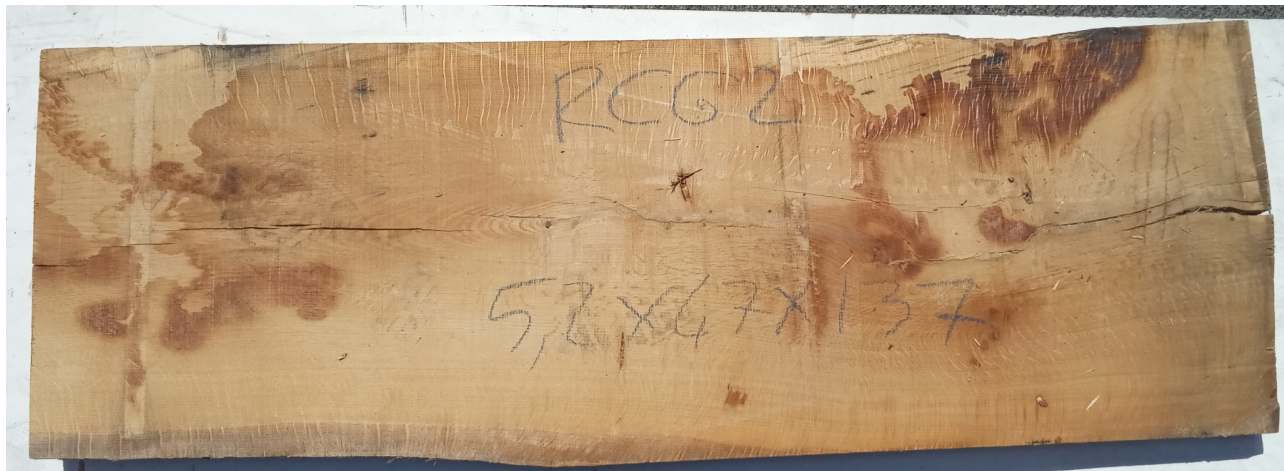

Brico Legno Store

Tecno Wood
Via Ettore D'Amore

Tavola legno Rovere di Slavonia Non Refilato Grezzo mm 52 x 470 x 1370

Tavola in legno massello di Rovere di Slavonia grezzo non refilato essiccato. Unico pezzo disponibile. All'interno immagini più dettagliate.

Descrizione Tavola in legno massello di **Rovere di Slavonia** essiccato
Le foto al lato identificano la tavola oggetto della vendita.

Brico Legno Store

Tecno Wood
Via Ettore D'Amore

Dimensioni:

mm 52 x 470 x 1370

Sui lati lunghi esterni irregolari, trattandosi di alborno, la parte tenera delle tavole in rovere, si può riscontrare la presenza di piccoli forellini dovuti al tarlo.

In fase di lavorazione sarà quindi necessario o asportare l'alborno, segandolo, in modo da utilizzare la parte nobile della tavola, detta durame, oppure, se si desidera lasciare a vista la parte esterna non refilata, si renderà necessario procedere con il trattamento antitarlo per sanare la tavola.

CARATTERISTICHE:

Descrizione generale: durame marrone chiaro, fibratura da dritta a irregolare e incrociata secondo le condizioni di accrescimento. Superfici segate radialmente mostrano la caratteristica figura argentea dovuta ai larghi raggi.