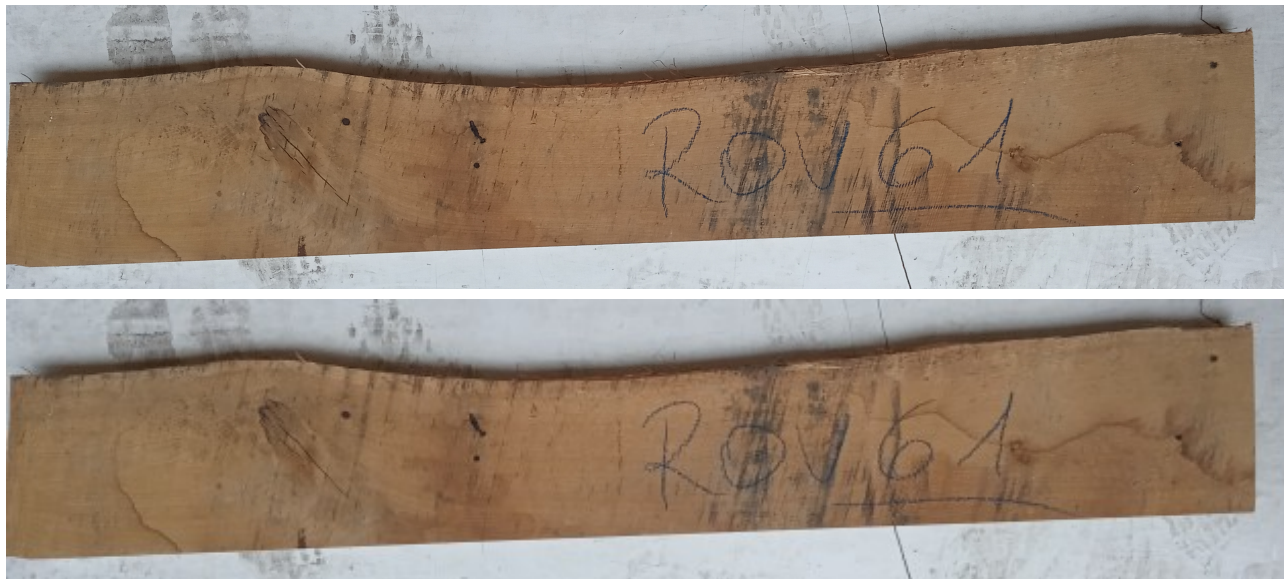

Brico Legno Store

Tecno Wood
Via Ettore D'Amore

Tavola legno Rovere di Slavonia Non Refilato Grezzo mm 52 x 190 x 1560

Tavola in legno massello di Rovere di Slavonia grezzo non refilato essiccato. Unico pezzo disponibile. All'interno immagini più dettagliate.

Descrizione Tavola in legno massello di **Rovere di Slavonia** essiccato
Le foto al lato identificano la tavola oggetto della vendita.

Dimensioni:

mm 52 x 190 x 1560

Pezzo unico disponibile

Tolleranza sulle dimensioni come per legge.

Si precisa che la misurazione viene prelevata verso il centro della tavola mediando la larghezza di entrambi i lati.

Dal menù a tendina è possibile acquistare la tavola anche piallata sulle due facce, lo spessore si ridurrà di circa 10 mm.

CARATTERISTICHE:

Descrizione generale: durame marrone chiaro, fibratura da dritta a irregolare e incrociata secondo le condizioni di accrescimento. Superfici segate radialmente mostrano la caratteristica figura argentea dovuta ai larghi raggi.