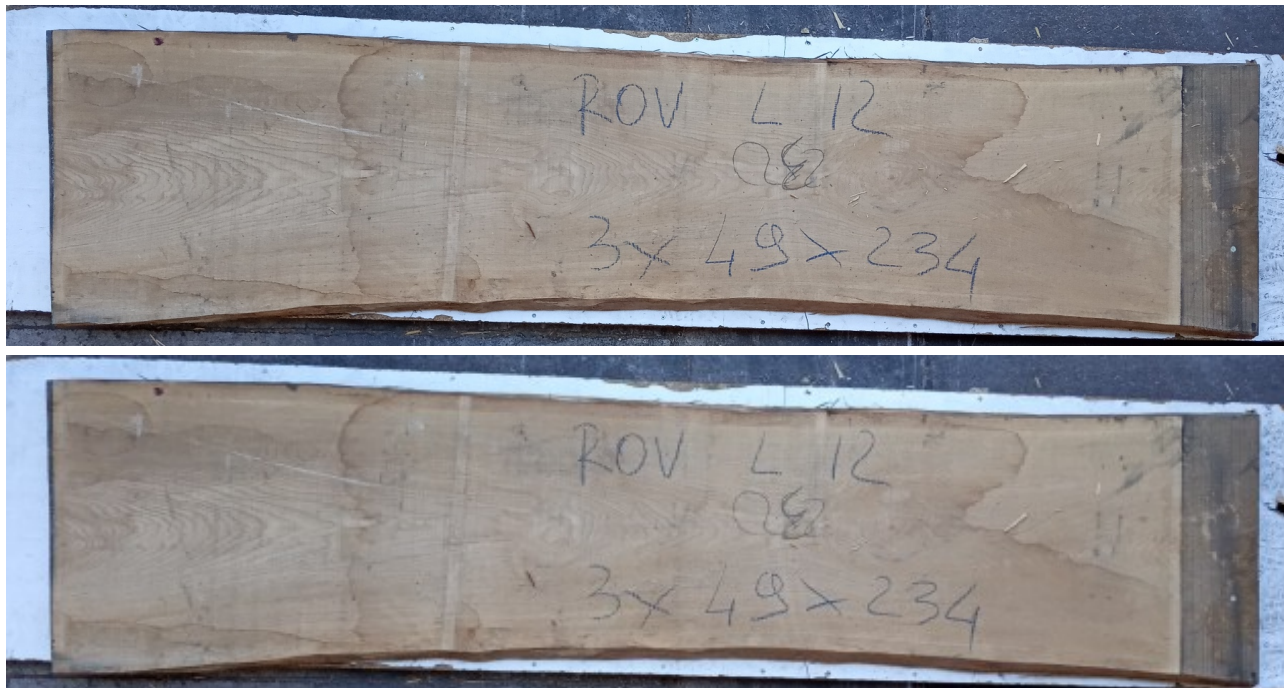

Brico Legno Store

Tecno Wood
Via Ettore D'Amore

Tavola legno Rovere di Slavonia Non Refilato Grezzo mm 30 x 490 x 2340

Grezzo non refilato. Unico pezzo disponibile. All'interno immagini più dettagliate. Dal menù a tendina è possibile acquistarlo anche piallato sulle due facce.

Descrizione Tavola in legno massello grezzo di **Rovere di Slavonia** di prima scelta, già stagionato pronto per essere lavorato.

Nelle foto al lato il pezzo oggetto di questa vendita, fotografato su entrambe le facce.

Dal menù a tendina è possibile acquistare la tavola anche piallata sulle due facce, lo spessore si ridurrà di circa 10/12 mm.

Tolleranza sulle dimensioni come per legge.

Sui lati lunghi esterni irregolari, trattandosi di alborno, la parte tenera delle tavole in rovere, si può riscontrare la presenza di piccoli forellini dovuti al tarlo. In fase di lavorazione sarà quindi necessario o asportare l'alborno, segandolo, in modo da utilizzare la parte nobile della tavola, detta durame, oppure, se si desidera lasciare a vista la parte esterna non refilata, si renderà necessario procedere con il trattamento antitarlo per sanare la tavola.

CARATTERISTICHE:

Descrizione generale: durame marrone chiaro, fibratura da dritta a irregolare e incrociata secondo le condizioni di accrescimento. Superfici segate radialmente mostrano la caratteristica figura argentea dovuta ai larghi raggi.