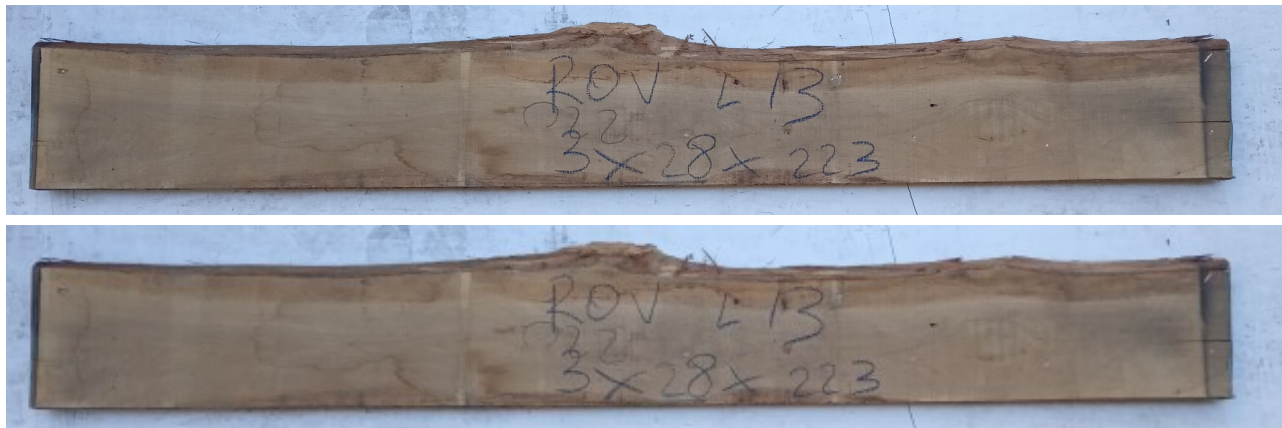

Brico Legno Store

Tecno Wood
Via Ettore D'Amore

Tavola legno Rovere di Slavonia Non Refilato Grezzo mm 30 x 280 x 2230

Grezzo non refilato. Unico pezzo disponibile. All'interno immagini più dettagliate. Dal menù a tendina è possibile acquistarlo anche piallato sulle due facce.

Descrizione Tavola in legno massello grezzo di **Rovere di Slavonia** di prima scelta, già stagionato pronto per essere lavorato.

Nelle foto al lato il pezzo oggetto di questa vendita, fotografato su entrambe le facce.

Tolleranza sulle dimensioni come per legge.

Brico Legno Store

Tecno Wood

Via Ettore D'Amore

Sui lati lunghi esterni irregolari, trattandosi di alburno, la parte tenera delle tavole in rovere, si può riscontrare la presenza di piccoli forellini dovuti al tarlo. In fase di lavorazione sarà quindi necessario o asportare l'alburno, segandolo, in modo da utilizzare la parte nobile della tavola, detta durame, oppure, se si desidera lasciare a vista la parte esterna non refilata, si renderà necessario procedere con il trattamento antitarlo per sanare la tavola.

CARATTERISTICHE:

Descrizione generale: durame marrone chiaro, fibratura da dritta a irregolare e incrociata secondo le condizioni di accrescimento. Superfici segate radialmente mostrano la caratteristica figura argentea dovuta ai larghi raggi.