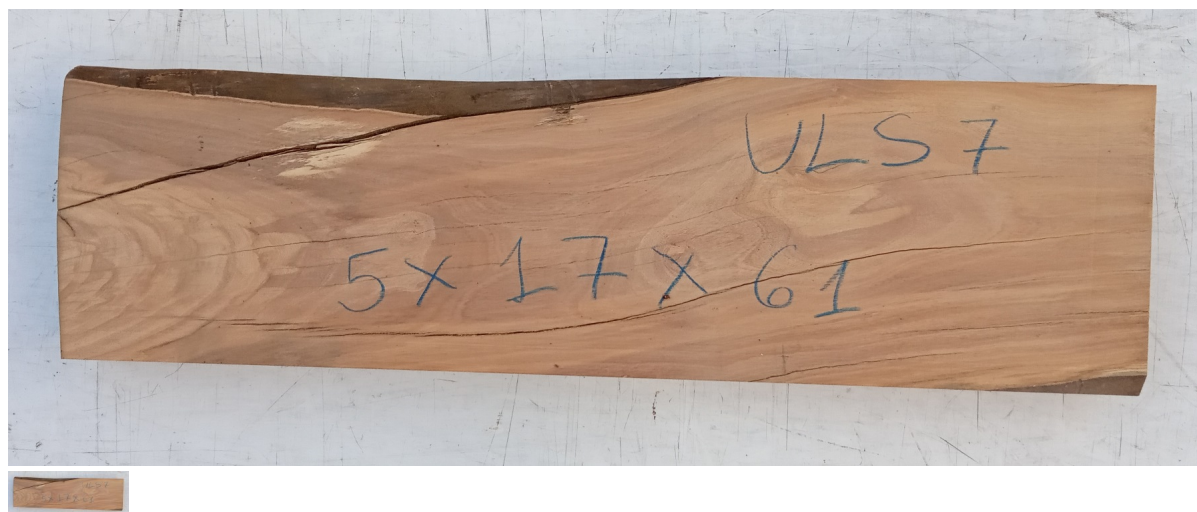

## Tavola legno di Ulivo Non Refilato Piallato mm 50 x 170 x 610

All'interno foto più dettagliate di questa tavola, fornita non refilata con finitura piallata. Legno di Ulivo già stagionato. Nelle foto al lato il pezzo oggetto di questa vendita, fotografato su entrambe le facce. Si precisa che la misurazione viene prelevata verso il centro della tavola mediando la larghezza di entrambi i lati. PEZZO UNICO

Di solito spedito in 3-5 giorni

[Fai una domanda su questo prodotto](#)

Descrizione

Tavola in legno massello di **Ulivo piallato**

Nelle foto al lato il pezzo oggetto di questa vendita, fotografato su entrambe le facce.

**Dimensioni:**

mm 50 x 170 x 610

### **Pezzo unico disponibile**

Si precisa che la misurazione viene prelevata verso il centro della tavola mediando la larghezza di entrambi i lati.

Tolleranza sulle dimensioni come per legge.