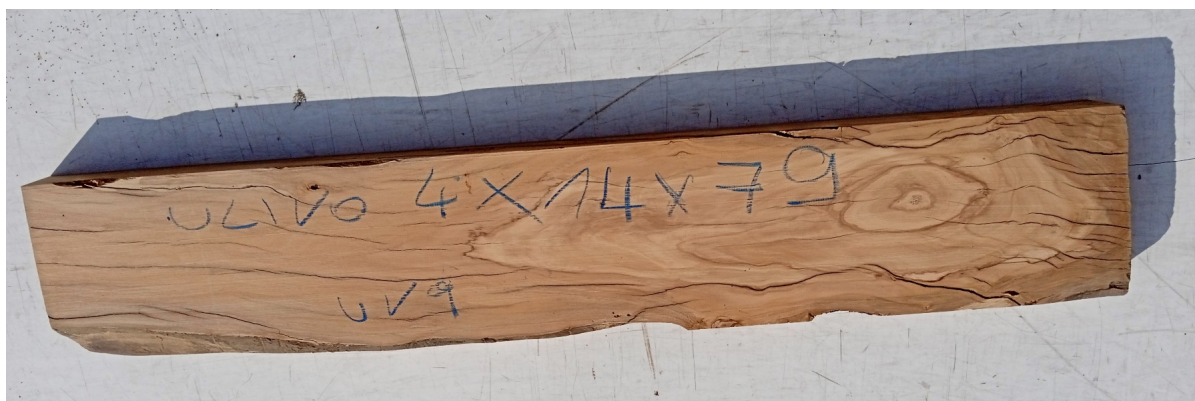

Tavola legno di Ulivo Non Refilato Piallato mm 40 x 140 x 790

Tavola in legno di Ulivo piallato non refilato. Nelle foto al lato il pezzo oggetto di questa vendita, fotografato su entrambe le facce. Pezzo unico disponibile.

Di solito spedito in 3-5 giorni

[Fai una domanda su questo prodotto](#)

Descrizione

Tavola in legno massello di **Ulivo piallato**

Nelle foto al lato il pezzo oggetto di questa vendita, fotografato su entrambe le facce.

Dimensioni:

mm 40 x 140 x 790

Pezzo unico disponibile

Si precisa che la misurazione viene prelevata verso il centro della tavola mediando la larghezza di entrambi i lati.

Tolleranza sulle dimensioni come per legge.

CARATTERISTICHE:

Descrizione generale: durame di colore giallo bruno con striature più chiare e variegata anche di colore più scuro.

Impieghi: mobili massicci e impiallacciati, arredamento di banche e uffici come ad esempio mensole, piani tavolo e parquet, ma anche taglieri e orologi e altri oggetti d'intaglio, come strumenti musicali a fiato dato l'alto livello di risonanza acustica.