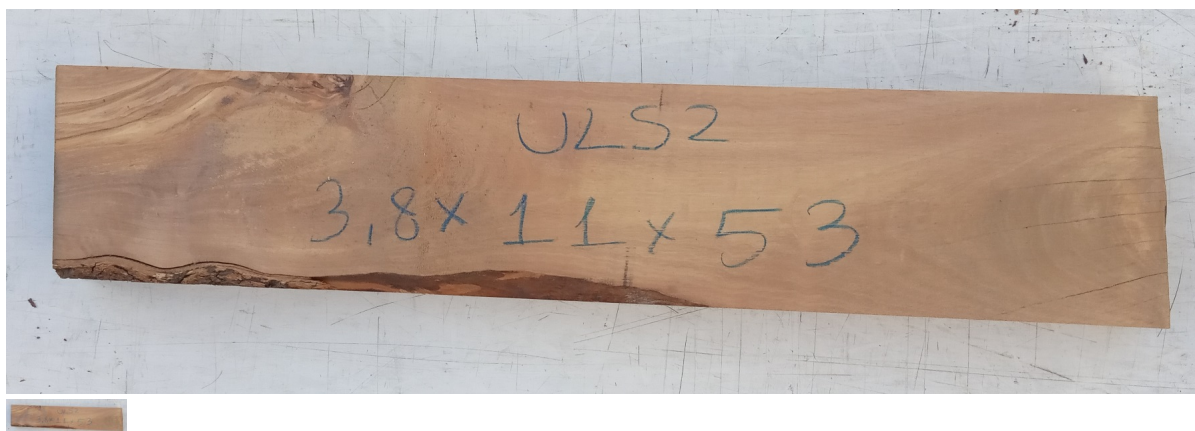

Tavola legno di Ulivo Non Refilato Piallato mm 38 x 110 x 530

All'interno foto più dettagliate di questa tavola, fornita non refilata con finitura piallata. Legno di Ulivo già stagionato. Nelle foto al lato il pezzo oggetto di questa vendita, fotografato su entrambe le facce. Si precisa che la misurazione viene prelevata verso il centro della tavola mediando la larghezza di entrambi i lati. PEZZO UNICO

Di solito spedito in 3-5 giorni

[Fai una domanda su questo prodotto](#)

Descrizione

Tavola in legno massello di **Ulivo piallato**

Nelle foto al lato il pezzo oggetto di questa vendita, fotografato su entrambe le facce.

Dimensioni:

mm 38 x 110 x 530

Pezzo unico disponibile

Si precisa che la misurazione viene prelevata verso il centro della tavola mediando la larghezza di entrambi i lati.

Tolleranza sulle dimensioni come per legge.

CARATTERISTICHE:

Descrizione generale: durame di colore giallo bruno con striature più chiare e variegata anche di colore più scuro.

Impieghi: mobili massicci e impiallacciati, arredamento di banche e uffici come ad esempio mensole, piani tavolo e parquet, ma anche taglieri e orologi e altri oggetti d'intaglio, come strumenti musicali a fiato dato l'alto livello di risonanza acustica.