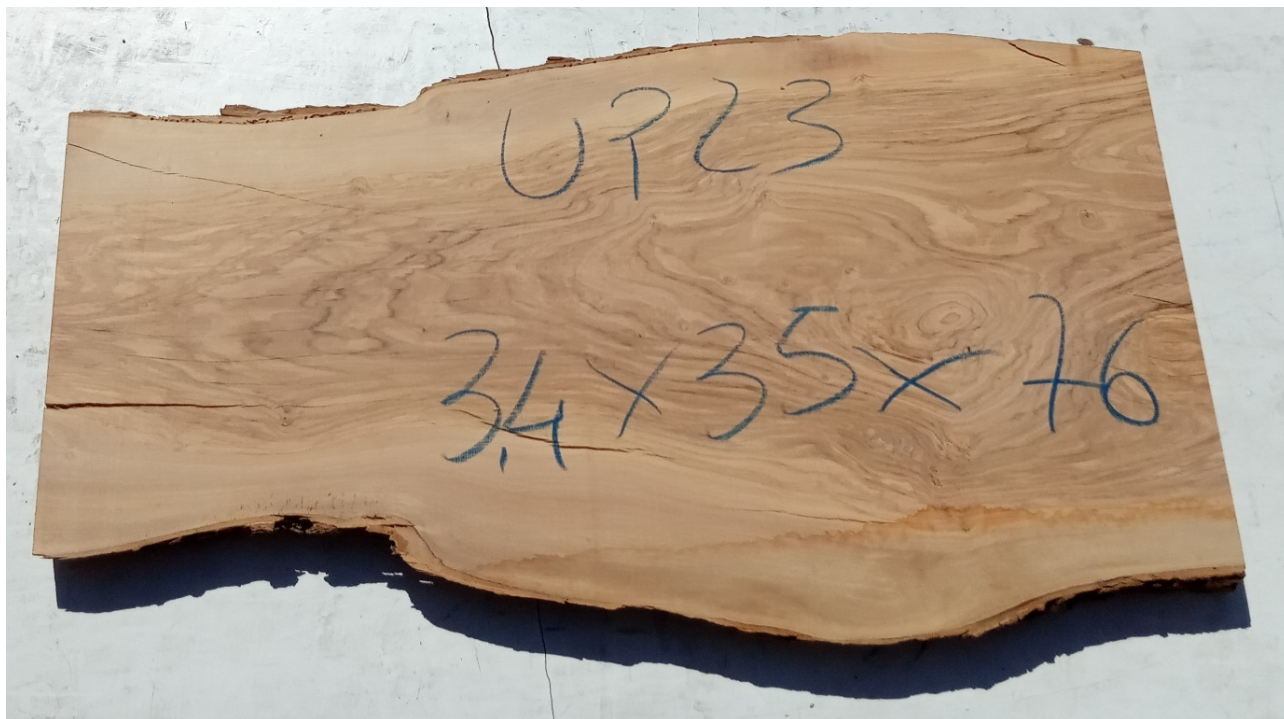

Brico Legno Store

Tecno Wood
Via Ettore D'Amore

Tavola legno di Ulivo Non Refilato Piallato mm 34 x 350 x 760

All'interno foto più dettagliate di questa tavola, fornita non refilata con finitura piallata. Legno di Ulivo già stagionato. Nelle foto al lato il pezzo oggetto di questa vendita, fotografato su entrambe le facce. Si precisa che la misurazione viene prelevata verso il centro della tavola mediando la larghezza di entrambi i lati. PEZZO UNICO

~~Prezzo base, Nesso in clausa 62,50 €~~

Prezzo con sconto 52,05 €

Brico Legno Store

Tecno Wood
Via Ettore D'Amore

Prezzo di vendita 63,50 €

Prezzo di vendita, tasse escluse 52,05 €

Sconto

Ammontare IVA 11,45 €

Di solito spedito in 3-5 giorni

[Fai una domanda su questo prodotto](#)

Descrizione Tavola in legno massello di **Ulivo piallato**

Nella foto al lato il pezzo reale oggetto di questa vendita

Dimensioni:

mm 34 x 350 x 760

Pezzo unico disponibile

Si precisa che la misurazione viene prelevata verso il centro della tavola mediando la larghezza di entrambi i lati.

Tolleranza sulle dimensioni come per legge.

CARATTERISTICHE:

Descrizione generale: durame di colore giallo bruno con striature più chiare e variegata anche di colore più scuro.