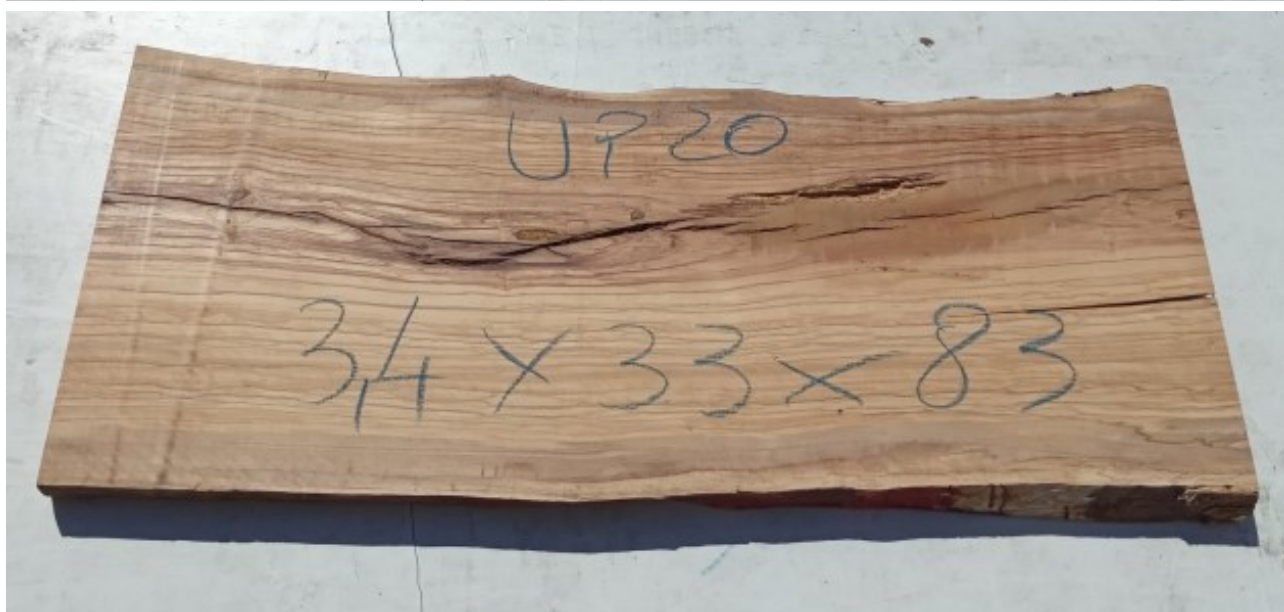

Brico Legno Store

Tecno Wood
Via Ettore D'Amore

Tavola legno di Ulivo Non Refilato Piallato mm 34 x 330 x 830

All'interno foto più dettagliate di questa tavola, fornita non refilata con finitura piallata. Legno di Ulivo già stagionato. Nelle foto al lato il pezzo oggetto di questa vendita, fotografato su entrambe le facce. Si precisa che la misurazione viene prelevata verso il centro della tavola mediando la larghezza di entrambi i lati. PEZZO UNICO

Di solito spedito in 3-5 giorni

[Fai una domanda su questo prodotto](#)

Descrizione Tavola in legno massello di **Ulivo piallato**

Nella foto al lato il pezzo reale oggetto di questa vendita

Dimensioni:

mm 34 x 330 x 830

Pezzo unico disponibile

Si precisa che la misurazione viene prelevata verso il centro della tavola mediando la larghezza di entrambi i lati.

Tolleranza sulle dimensioni come per legge.

CARATTERISTICHE:

Descrizione generale: durame di colore giallo bruno con striature più chiare e variegate anche di colore più scuro.