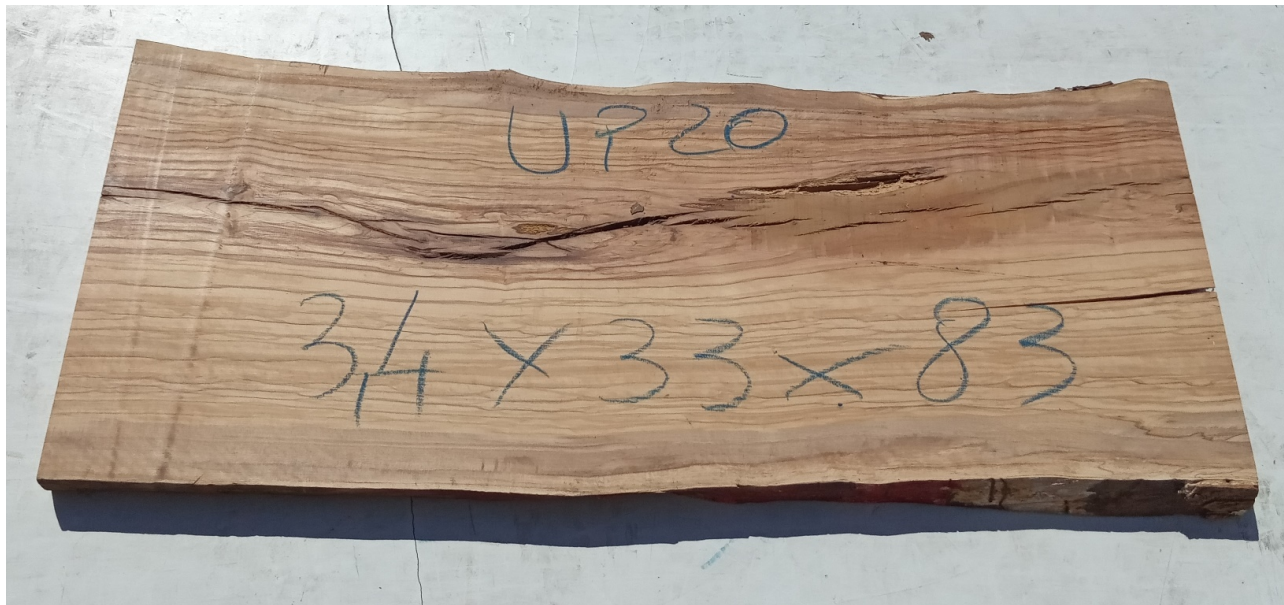

Brico Legno Store

Tecno Wood
Via Ettore D'Amore

Tavola legno di Ulivo Non Refilato Piallato mm 34 x 330 x 830

All'interno foto più dettagliate di questa tavola, fornita non refilata con finitura piallata. Legno di Ulivo già stagionato. Nelle foto al lato il pezzo oggetto di questa vendita, fotografato su entrambe le facce. Si precisa che la misurazione viene prelevata verso il centro della tavola mediando la larghezza di entrambi i lati. PEZZO UNICO

Di solito spedito in 3-5 giorni

[Fai una domanda su questo prodotto](#)

Descrizione Tavola in legno massello di **Ulivo piallato**

Nella foto al lato il pezzo reale oggetto di questa vendita

Dimensioni:

mm 34 x 330 x 830

Pezzo unico disponibile

Si precisa che la misurazione viene prelevata verso il centro della tavola mediando la larghezza di entrambi i lati.

Tolleranza sulle dimensioni come per legge.

CARATTERISTICHE:

Descrizione generale: durame di colore giallo bruno con striature più chiare e variegate anche di colore più scuro.