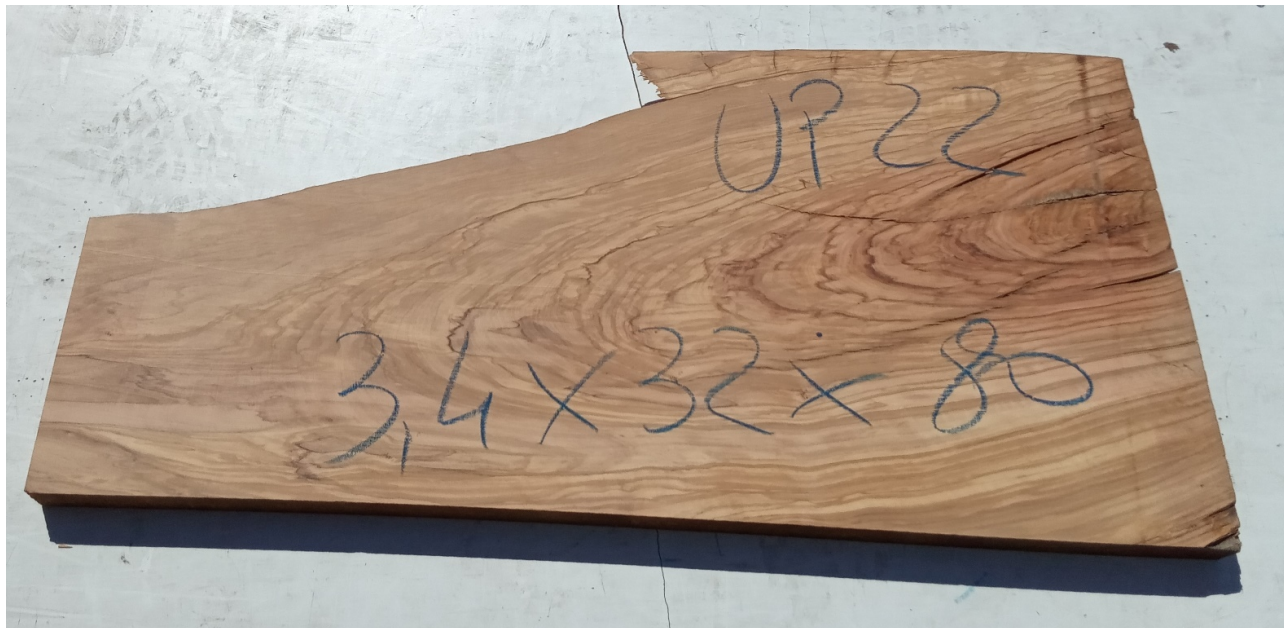

Brico Legno Store

Tecno Wood
Via Ettore D'Amore

Tavola legno di Ulivo Non Refilato Piallato mm 34 x 320 x 800

All'interno foto più dettagliate di questa tavola, fornita non refilata con finitura piallata. Legno di Ulivo già stagionato. Nelle foto al lato il pezzo oggetto di questa vendita, fotografato su entrambe le facce. Si precisa che la misurazione viene prelevata verso il centro della tavola mediando la larghezza di entrambi i lati. PEZZO UNICO

Di solito spedito in 3-5 giorni

[Fai una domanda su questo prodotto](#)

Descrizione Tavola in legno massello di **Ulivo piallato**

Nella foto al lato il pezzo reale oggetto di questa vendita

Dimensioni:

mm 34 x 320 x 800

Pezzo unico disponibile

Si precisa che la misurazione viene prelevata verso il centro della tavola mediando la larghezza di entrambi i lati.

Tolleranza sulle dimensioni come per legge.

CARATTERISTICHE:

Descrizione generale: durame di colore giallo bruno con striature più chiare e variegata anche di colore più scuro.