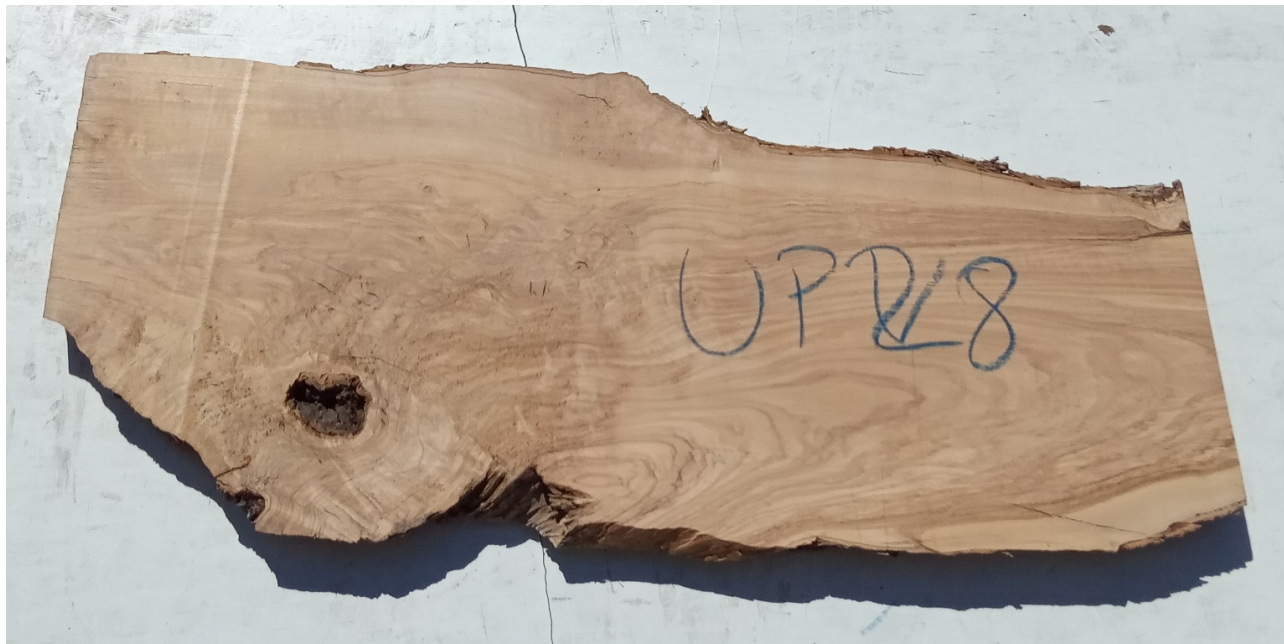

Brico Legno Store

Tecno Wood
Via Ettore D'Amore

Tavola legno di Ulivo Non Refilato Piallato mm 34 x 300 x 780

All'interno foto più dettagliate di questa tavola, fornita non refilata con finitura piallata. Legno di Ulivo già stagionato. Nelle foto al lato il pezzo oggetto di questa vendita, fotografato su entrambe le facce. Si precisa che la misurazione viene prelevata verso il centro della tavola mediando la larghezza di entrambi i lati. PEZZO UNICO

Di solito spedito in 3-5 giorni

[Fai una domanda su questo prodotto](#)

Descrizione Tavola in legno massello di **Ulivo piallato**

Nella foto al lato il pezzo reale oggetto di questa vendita

Dimensioni:

mm 34 x 300 x 780

Pezzo unico disponibile

Si precisa che la misurazione viene prelevata verso il centro della tavola mediando la larghezza di entrambi i lati.

Tolleranza sulle dimensioni come per legge.

CARATTERISTICHE:

Descrizione generale: durame di colore giallo bruno con striature più chiare e variegate anche di colore più scuro.