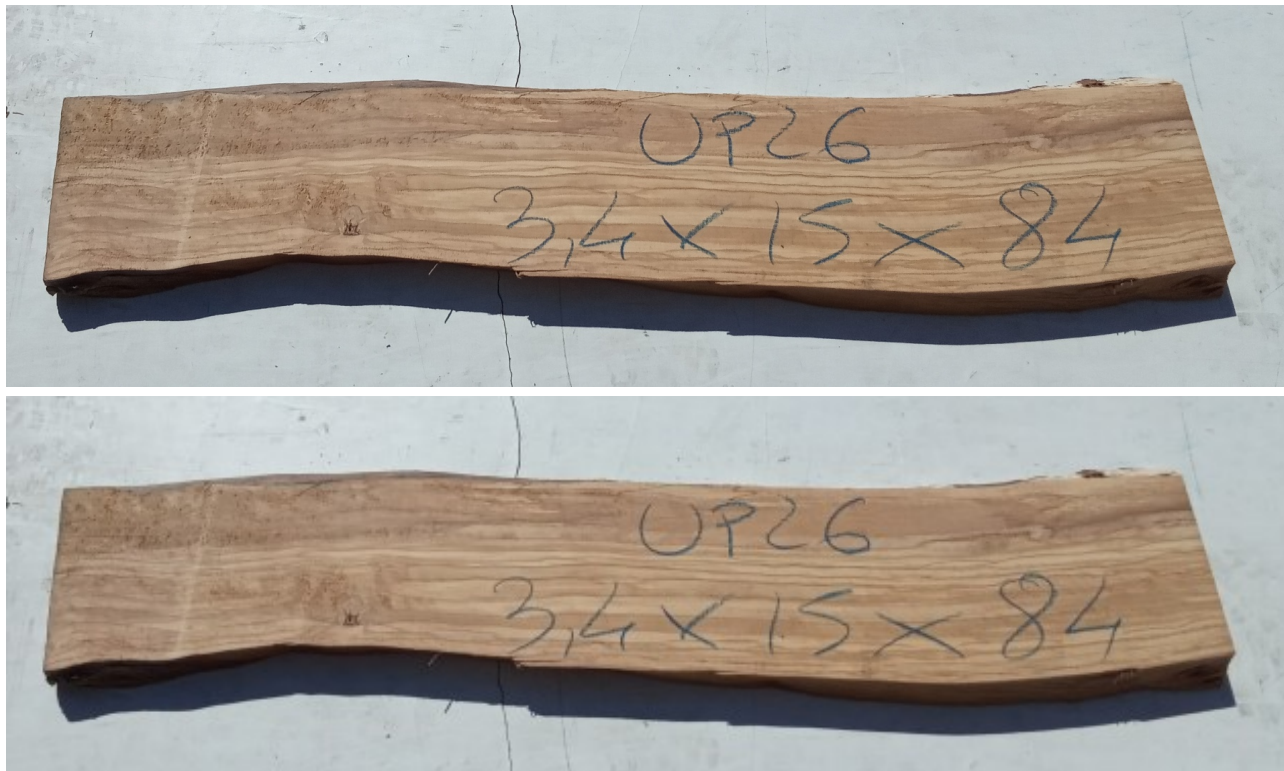

# Brico Legno Store

Tecno Wood  
Via Ettore D'Amore

## Tavola legno di Ulivo Non Refilato Piallato mm 34 x 150 x 840

All'interno foto più dettagliate di questa tavola, fornita non refilata con finitura piallata. Legno di Ulivo già stagionato. Nelle foto al lato il pezzo oggetto di questa vendita, fotografato su entrambe le facce. Si precisa che la misurazione viene prelevata verso il centro della tavola mediando la larghezza di entrambi i lati. PEZZO UNICO

Descrizione

Tavola in legno massello di **Ulivo piallato**

Nella foto al lato il pezzo reale oggetto di questa vendita

## **Dimensioni:**

mm 34 x 150 x 840