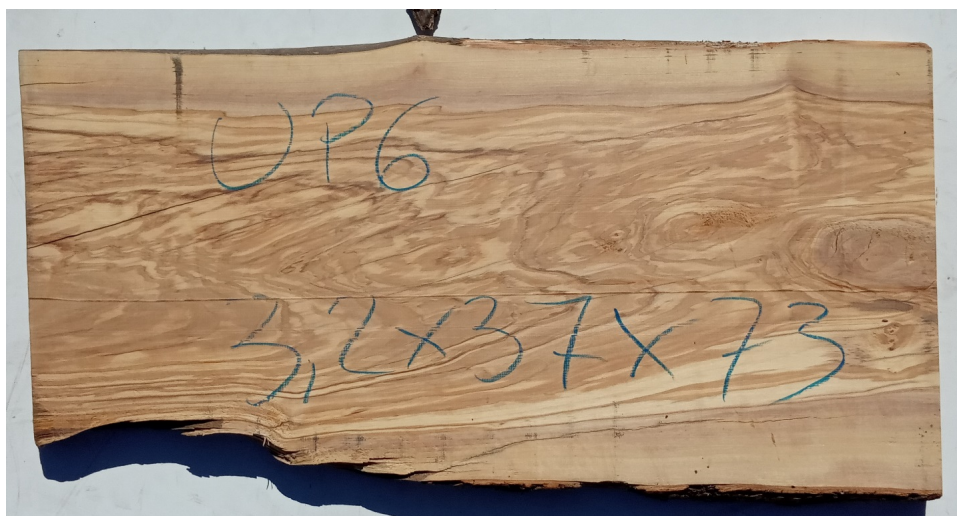

## Tavola legno di Ulivo Non Refilato Piallato mm 32 x 370 x 730

All'interno foto più dettagliate di questa tavola in legno di ulivo, fornita non refilata con finitura piallata. Si precisa che la misurazione viene prelevata verso il centro della tavola mediando la larghezza di entrambi i lati. PEZZO UNICO

Di solito spedito in 3-5 giorni

[Fai una domanda su questo prodotto](#)

Descrizione

Tavola in legno massello di **Ulivo** piallato stagionato

Nelle foto al lato il pezzo oggetto di questa vendita, fotografato su entrambe le facce.

**Dimensioni:**

mm 32 x 370 x 730

**Pezzo unico disponibile**

Si precisa che la misurazione viene prelevata verso il centro della tavola mediando la larghezza di entrambi i lati.

Tolleranza sulle dimensioni come per legge.

**CARATTERISTICHE:**

**Descrizione generale:** durame di colore giallo bruno con striature più chiare e variegata anche di colore più scuro.

**Impieghi:** mobili massicci e impiallacciati, arredamento di banche e uffici come ad esempio mensole, piani tavolo e parquet, ma anche taglieri ed orologi e altri oggetti d'intaglio, come strumenti musicali a fiato dato l'alto livello di risonanza acustica.