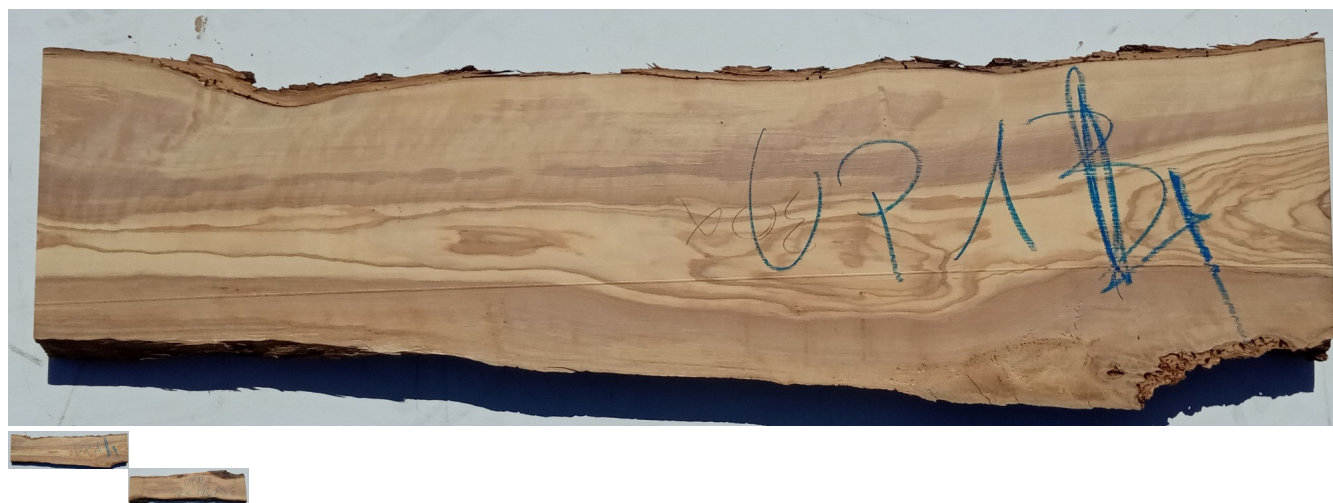

Tavola legno di Ulivo Non Refilato Piallato mm 32 x 190 x 890

All'interno foto più dettagliate di questa tavola in legno di ulivo, fornita non refilata con finitura piallata. Si precisa che la misurazione viene prelevata verso il centro della tavola mediando la larghezza di entrambi i lati. PEZZO UNICO

Di solito spedito in 3-5 giorni

[Fai una domanda su questo prodotto](#)

Descrizione

Tavola in legno massello di **Ulivo** piallato stagionato

Nelle foto al lato il pezzo oggetto di questa vendita, fotografato su entrambe le facce.

Dimensioni:

mm 32 x 190 x 890

Pezzo unico disponibile

Si precisa che la misurazione viene prelevata verso il centro della tavola mediando la larghezza di entrambi i lati.

Tolleranza sulle dimensioni come per legge.

CARATTERISTICHE:

Descrizione generale: durame di colore giallo bruno con striature più chiare e variegata anche di colore più scuro.

Impieghi: mobili massicci e impiallacciati, arredamento di banche e uffici come ad esempio mensole, piani tavolo e parquet, ma anche taglieri ed orologi e altri oggetti d'intaglio, come strumenti musicali a fiato dato l'alto livello di risonanza acustica.