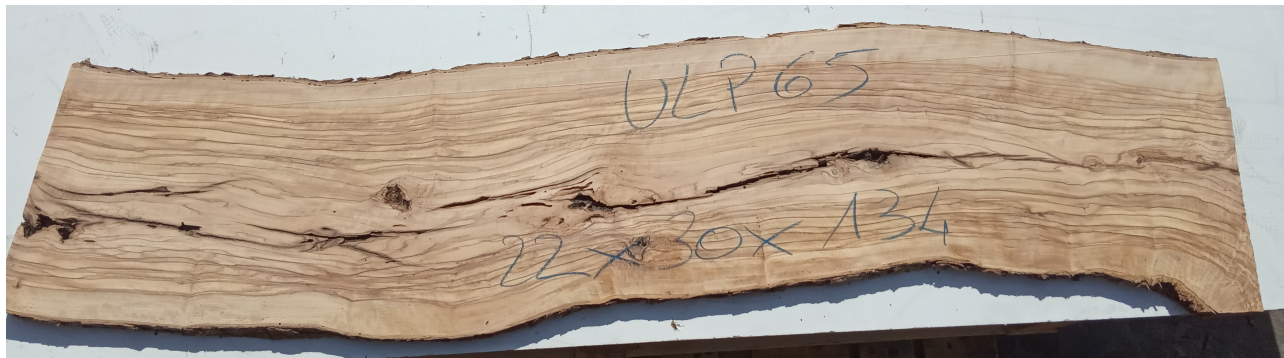

Brico Legno Store

Tecno Wood
Via Ettore D'Amore

Tavola legno di Ulivo Non Refilato Piallato mm 22 x 300 x 1340

All'interno foto più dettagliate di questa tavola, fornita non refilata con finitura piallata. Legno di Ulivo già stagionato. Nelle foto al lato il pezzo oggetto di questa vendita, fotografato su entrambe le facce. Si precisa che la misurazione viene prelevata verso il centro della tavola mediando la larghezza di entrambi i lati. PEZZO UNICO

Descrizione

Tavola in legno massello di **Ulivo piallato**

Nella foto al lato il pezzo reale oggetto di questa vendita

Brico Legno Store

Tecno Wood
Via Ettore D'Amore

Dimensioni:

mm 22 x 300 x 1340

Pezzo unico disponibile

Si precisa che la misurazione viene prelevata verso il centro della tavola mediando la larghezza di entrambi i lati.

Tolleranza sulle dimensioni come per legge.

CARATTERISTICHE:

Descrizione generale: durame di colore giallo bruno con striature più chiare e variegata anche di colore più scuro.