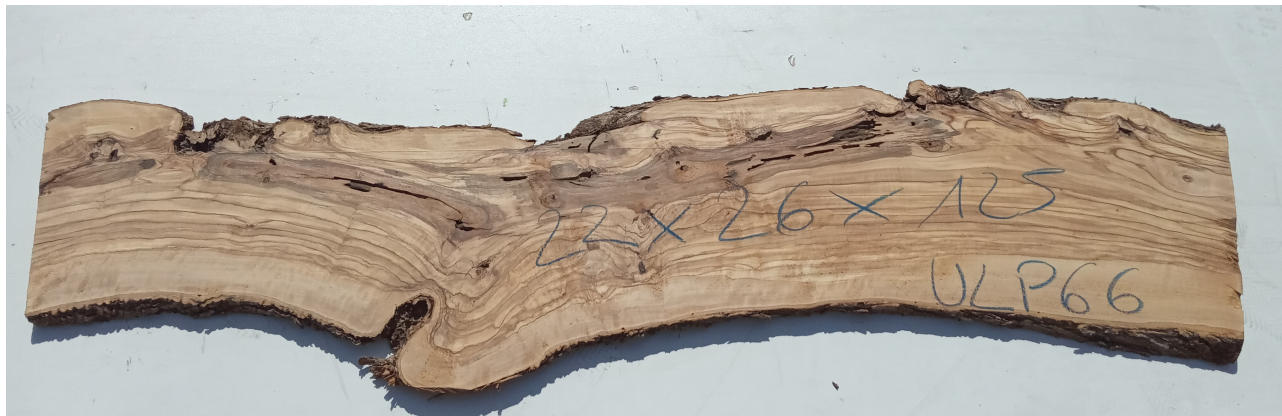

Brico Legno Store

Tecno Wood
Via Ettore D'Amore

Tavola legno di Ulivo Non Refilato Piallato mm 22 x 260 x 1250

All'interno foto più dettagliate di questa tavola, fornita non refilata con finitura piallata. Legno di Ulivo già stagionato. Nelle foto al lato il pezzo oggetto di questa vendita, fotografato su entrambe le facce. Si precisa che la misurazione viene prelevata verso il centro della tavola mediando la larghezza di entrambi i lati. PEZZO UNICO

Descrizione

Tavola in legno massello di **Ulivo piallato**

Brico Legno Store

Tecno Wood
Via Ettore D'Amore

Nella foto al lato il pezzo reale oggetto di questa vendita

Dimensioni:

mm 22 x 260 x 1250

Pezzo unico disponibile

Si precisa che la misurazione viene prelevata verso il centro della tavola mediando la larghezza di entrambi i lati.

Tolleranza sulle dimensioni come per legge.

CARATTERISTICHE:

Descrizione generale: durame di colore giallo bruno con striature più chiare e variegata anche di colore più scuro.