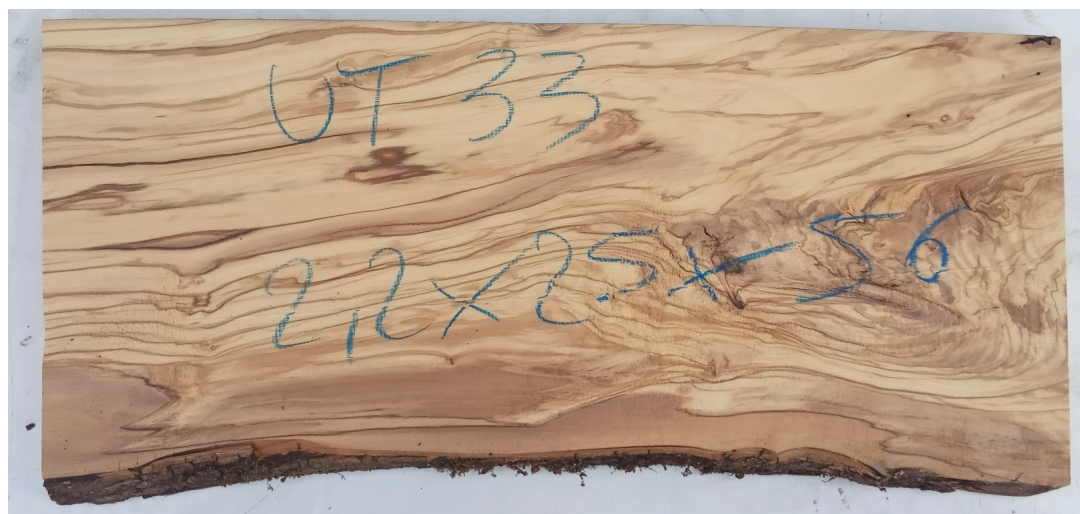

Tavola legno di Ulivo Non Refilato Piallato mm 22 x 250 x 560

All'interno foto più dettagliate di questa tavola, fornita non refilata con finitura piallata. Legno di Ulivo già stagionato. Nelle foto al lato il pezzo oggetto di questa vendita, fotografato su entrambe le facce. Si precisa che la misurazione viene prelevata verso il centro della tavola mediando la larghezza di entrambi i lati. PEZZO UNICO

Di solito spedito in 3-5 giorni

[Fai una domanda su questo prodotto](#)

Descrizione

Tavola in legno massello di **Ulivo piallato**

Nella foto al lato il pezzo reale oggetto di questa vendita

Dimensioni:

mm 22 x 250 x 560

Tolleranza sulle dimensioni come per legge.

Pezzo unico disponibile

Si precisa che la misurazione viene prelevata verso il centro della tavola mediando la larghezza di entrambi i lati.

Ideale per la realizzazione di taglieri o vassoi in legno di Ulivo.

Necessario procedere con levigatura e trattamento con prodotti idonei all'utilizzo alimentare.

CARATTERISTICHE:

Descrizione generale: durame di colore giallo bruno con striature più chiare e variegata anche di colore più scuro.