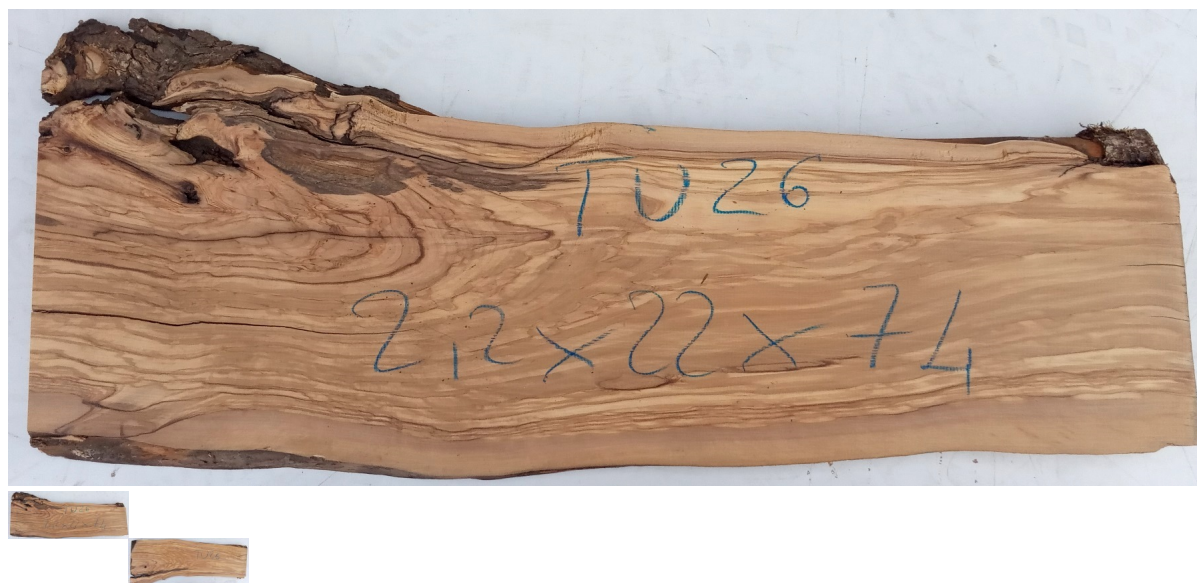

## Tavola legno di Ulivo Non Refilato Piallato mm 22 x 220 x 740

All'interno foto più dettagliate di questa tavola, fornita non refilata con finitura piallata. Legno di Ulivo già stagionato. Nelle foto al lato il pezzo oggetto di questa vendita, fotografato su entrambe le facce. Si precisa che la misurazione viene prelevata verso il centro della tavola mediando la larghezza di entrambi i lati. PEZZO UNICO

Di solito spedito in 3-5 giorni

[Fai una domanda su questo prodotto](#)

Descrizione

Tavola in legno massello di **Ulivo piallato**

Nella foto al lato il pezzo reale oggetto di questa vendita

**Dimensioni:**

mm 22 x 220 x 740

Tolleranza sulle dimensioni come per legge.

**Pezzo unico disponibile**

Si precisa che la misurazione viene prelevata verso il centro della tavola mediando la larghezza di entrambi i lati.

Ideale per la realizzazione di taglieri o vassoi in legno di Ulivo.

Necessario procedere con levigatura e trattamento con prodotti idonei all'utilizzo alimentare.

**CARATTERISTICHE:**

**Descrizione generale:** durame di colore giallo bruno con striature più chiare e variegata anche di colore più scuro.