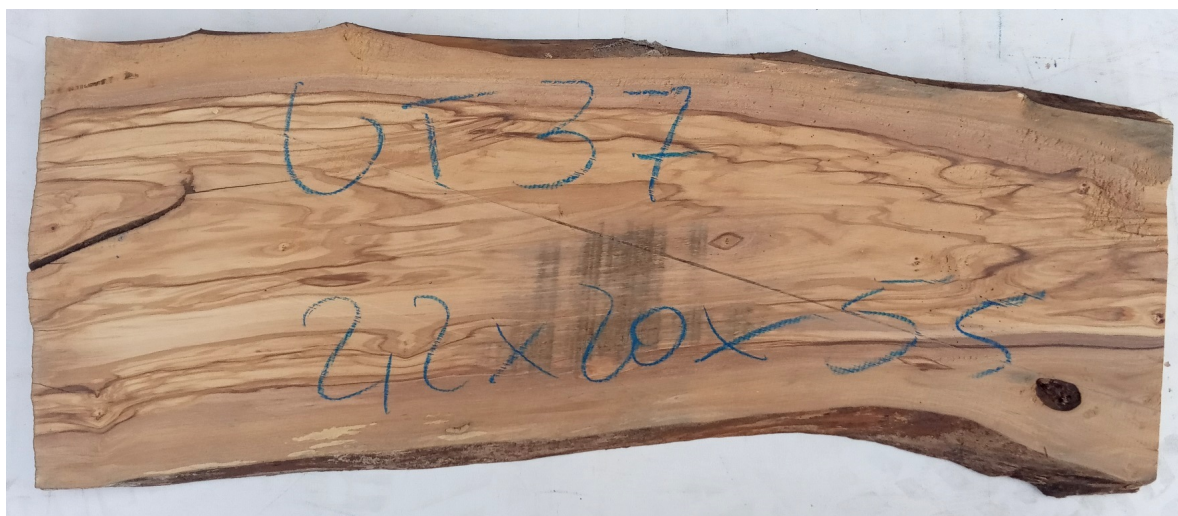

## Tavola legno di Ulivo Non Refilato Piallato mm 22 x 200 x 550

All'interno foto più dettagliate di questa tavola, fornita non refilata con finitura piallata. Legno di Ulivo già stagionato. Nelle foto al lato il pezzo oggetto di questa vendita, fotografato su entrambe le facce. Si precisa che la misurazione viene prelevata verso il centro della tavola mediando la larghezza di entrambi i lati. PEZZO UNICO

[Fai una domanda su questo prodotto](#)

Descrizione

Tavola in legno massello di **Ulivo piallato**

Nella foto al lato il pezzo reale oggetto di questa vendita

**Dimensioni:**

mm 22 x 200 x 550

Tolleranza sulle dimensioni come per legge.

**Pezzo unico disponibile**

Si precisa che la misurazione viene prelevata verso il centro della tavola mediando la larghezza di entrambi i lati.

Ideale per la realizzazione di taglieri o vassoi in legno di Ulivo.