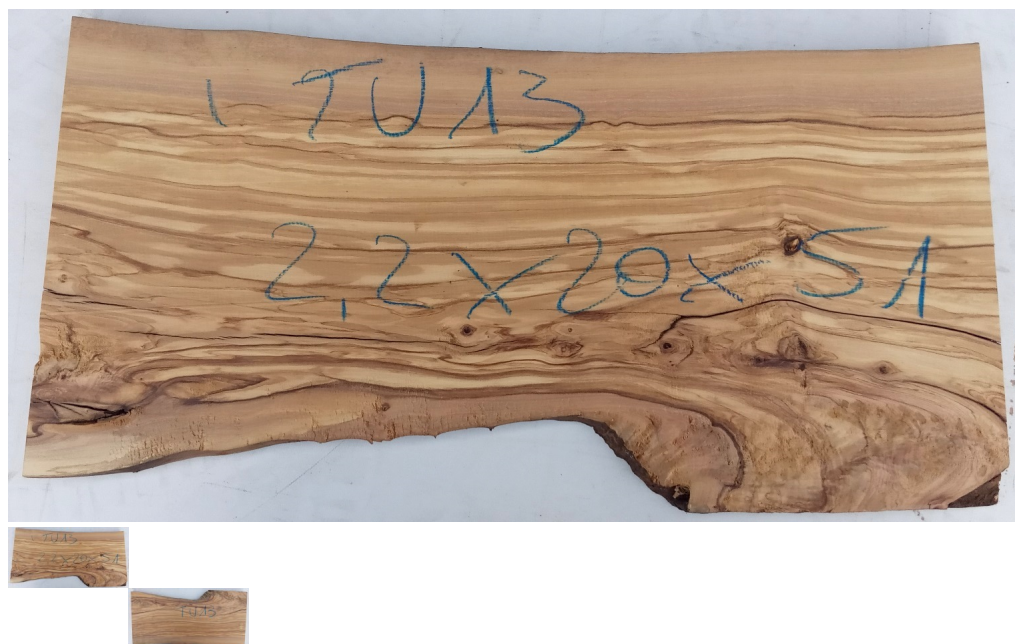

Tavola legno di Ulivo Non Refilato Piallato mm 22 x 200 x 510

All'interno foto più dettagliate di questa tavola, fornita non refilata con finitura piallata. Legno di Ulivo già stagionato. Nelle foto al lato il pezzo oggetto di questa vendita, fotografato su entrambe le facce. Si precisa che la misurazione viene prelevata verso il centro della tavola mediando la larghezza di entrambi i lati. PEZZO UNICO

Di solito spedito in 3-5 giorni

[Fai una domanda su questo prodotto](#)

Descrizione

Tavola in legno massello di **Ulivo piallato**

Nella foto al lato il pezzo reale oggetto di questa vendita

Dimensioni:

mm 22 x 200 x 510

Tolleranza sulle dimensioni come per legge.

Pezzo unico disponibile

Si precisa che la misurazione viene prelevata verso il centro della tavola mediando la larghezza di entrambi i lati.

Ideale per la realizzazione di taglieri o vassoi in legno di Ulivo.