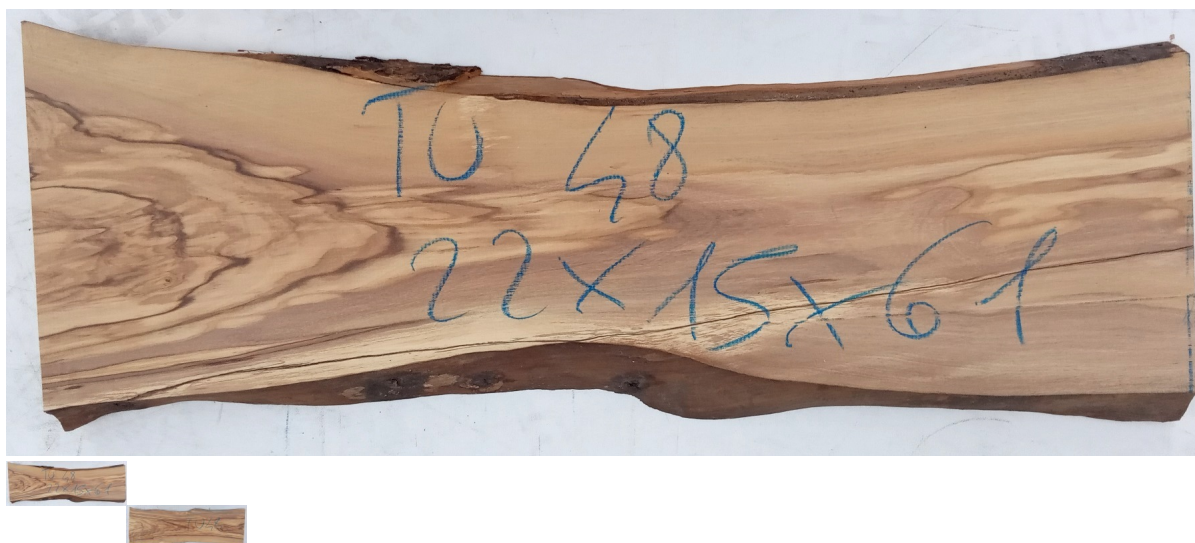

## Tavola legno di Ulivo Non Refilato Piallato mm 22 x 150 x 610

All'interno foto più dettagliate di questa tavola, fornita non refilata con finitura piallata. Legno di Ulivo già stagionato. Nelle foto al lato il pezzo oggetto di questa vendita, fotografato su entrambe le facce. Si precisa che la misurazione viene prelevata verso il centro della tavola mediando la larghezza di entrambi i lati. PEZZO UNICO

[Fai una domanda su questo prodotto](#)

Descrizione

Tavola in legno massello di **Ulivo piallato**

Nella foto al lato il pezzo reale oggetto di questa vendita

**Dimensioni:**

mm 22 x 150 x 610

Tolleranza sulle dimensioni come per legge.

**Pezzo unico disponibile**

Si precisa che la misurazione viene prelevata verso il centro della tavola mediando la larghezza di entrambi i lati.

Ideale per la realizzazione di taglieri o vassoi in legno di Ulivo.