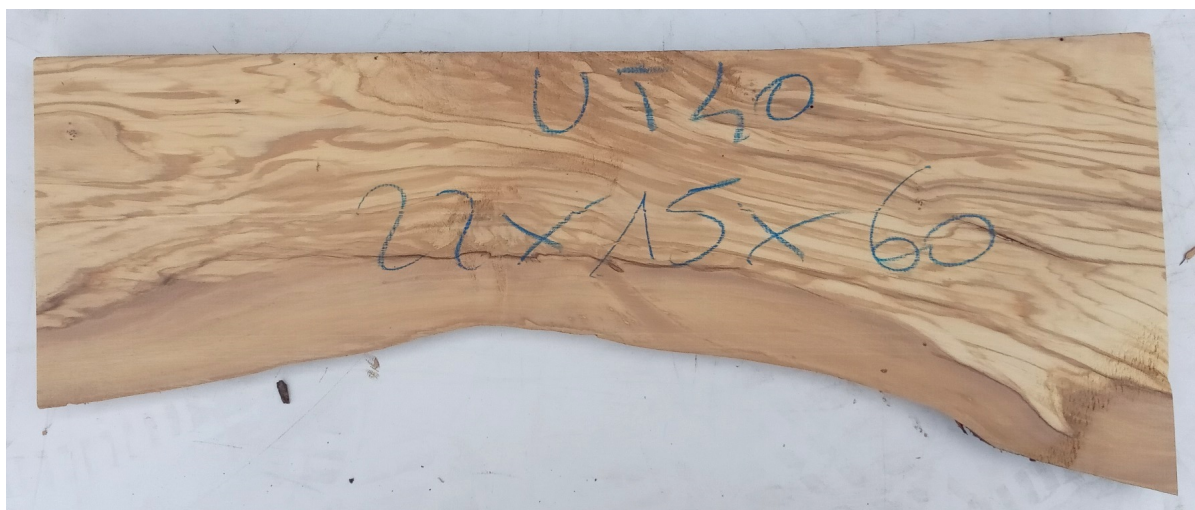

Tavola legno di Ulivo Non Refilato Piallato mm 22 x 150 x 600

All'interno foto più dettagliate di questa tavola, fornita non refilata con finitura piallata. Legno di Ulivo già stagionato. Nelle foto al lato il pezzo oggetto di questa vendita, fotografato su entrambe le facce. Si precisa che la misurazione viene prelevata verso il centro della tavola mediando la larghezza di entrambi i lati. PEZZO UNICO

Di solito spedito in 3-5 giorni

[Fai una domanda su questo prodotto](#)

Descrizione

Tavola in legno massello di **Ulivo piallato**

Nella foto al lato il pezzo reale oggetto di questa vendita

Dimensioni:

mm 22 x 150 x 600

Tolleranza sulle dimensioni come per legge.

Pezzo unico disponibile

Si precisa che la misurazione viene prelevata verso il centro della tavola mediando la larghezza di entrambi i lati.

Ideale per la realizzazione di taglieri o vassoi in legno di Ulivo.

Necessario procedere con levigatura e trattamento con prodotti idonei all'utilizzo alimentare.

CARATTERISTICHE:

Descrizione generale: durame di colore giallo bruno con striature più chiare e variegata anche di colore più scuro.