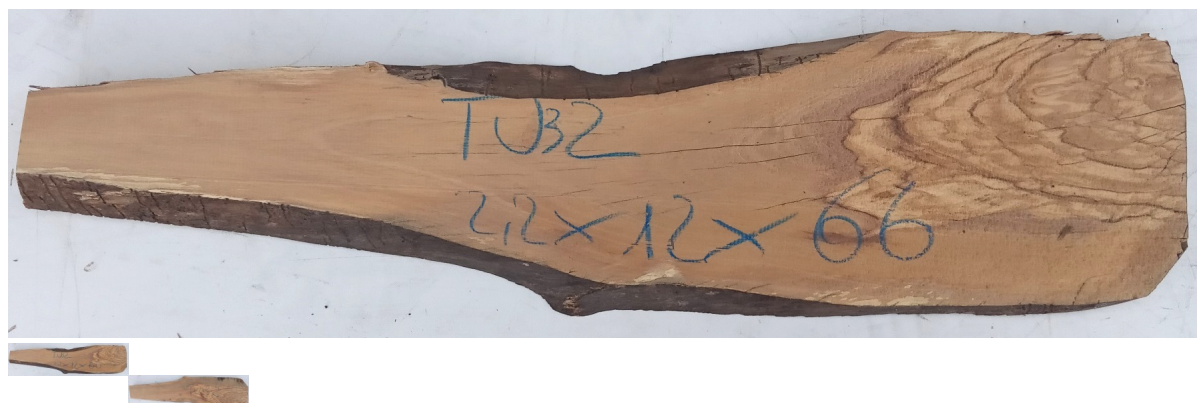

Tavola legno di Ulivo Non Refilato Piallato mm 22 x 120 x 660

All'interno foto più dettagliate di questa tavola, fornita non refilata con finitura piallata. Legno di Ulivo già stagionato. Nelle foto al lato il pezzo oggetto di questa vendita, fotografato su entrambe le facce. Si precisa che la misurazione viene prelevata verso il centro della tavola mediando la larghezza di entrambi i lati. PEZZO UNICO

Di solito spedito in 3-5 giorni

[Fai una domanda su questo prodotto](#)

Descrizione

Tavola in legno massello di **Ulivo piallato**

Nella foto al lato il pezzo reale oggetto di questa vendita

Dimensioni:

mm 22 x 120 x 660

Tolleranza sulle dimensioni come per legge.

Pezzo unico disponibile

Si precisa che la misurazione viene prelevata verso il centro della tavola mediando la larghezza di entrambi i lati.

Ideale per la realizzazione di taglieri o vassoi in legno di Ulivo.

Necessario procedere con levigatura e trattamento con prodotti idonei all'utilizzo alimentare.

CARATTERISTICHE:

Descrizione generale: durame di colore giallo bruno con striature più chiare e variegata anche di colore più scuro.