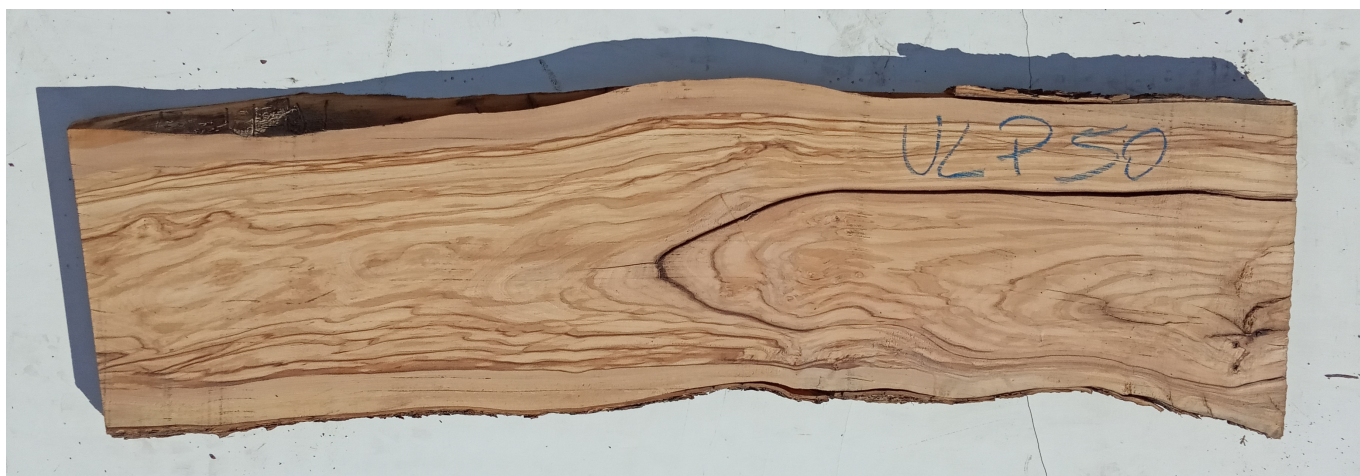

Tavola legno di Ulivo Non Refilato Piallato mm 21 x 230 x 860

Tavola in legno di Ulivo piallato non refilato. Nelle foto al lato il pezzo oggetto di questa vendita, fotografato su entrambe le facce. Pezzo unico disponibile.

Di solito spedito in 3-5 giorni

[Fai una domanda su questo prodotto](#)

Descrizione

Tavola in legno massello di **Ulivo piallato**

Nelle foto al lato il pezzo oggetto di questa vendita, fotografato su entrambe le facce.

Dimensioni:

mm 21 x 230 x 860

Pezzo unico disponibile

Si precisa che la misurazione viene prelevata verso il centro della tavola mediando la larghezza di entrambi i lati.

Tolleranza sulle dimensioni come per legge.

CARATTERISTICHE:

Descrizione generale: durame di colore giallo bruno con striature più chiare e variegata anche di colore più scuro.

Impieghi: mobili massicci e impiallacciati, arredamento di banche e uffici come ad esempio mensole, piani tavolo e parquet, ma anche taglieri e orologi e altri oggetti d'intaglio, come strumenti musicali a fiato dato l'alto livello di risonanza acustica.