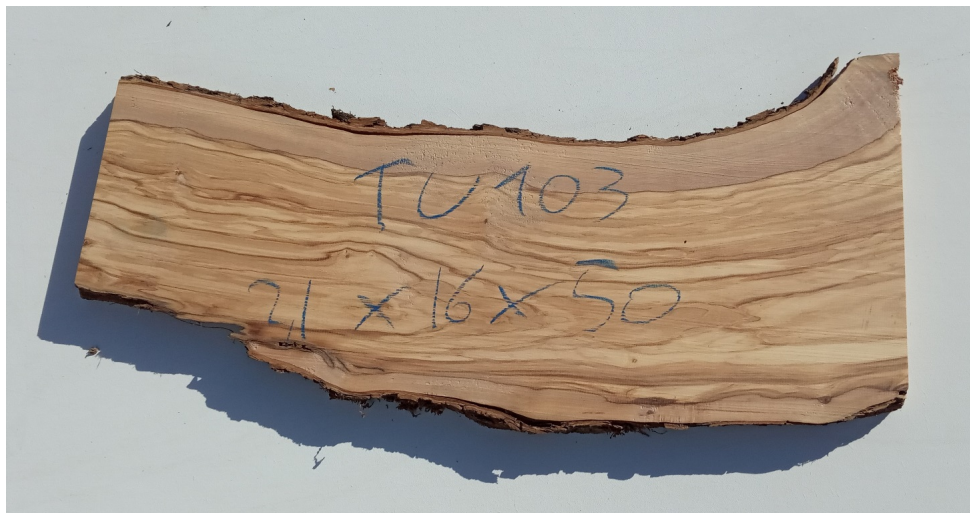

Tavola legno di Ulivo Non Refilato Piallato mm 21 x 160 x 500

Tavola in legno di Ulivo piallato non refilato. Nelle foto al lato il pezzo oggetto di questa vendita, fotografato su entrambe le facce. Pezzo unico disponibile.

Di solito spedito in 3-5 giorni

[Fai una domanda su questo prodotto](#)

Descrizione

Tavola in legno massello di **Ulivo piallato**

Nelle foto al lato il pezzo oggetto di questa vendita, fotografato su entrambe le facce.

Dimensioni:

mm 21 x 160 x 500

Pezzo unico disponibile

Si precisa che la misurazione viene prelevata verso il centro della tavola mediando la larghezza di entrambi i lati.

Tolleranza sulle dimensioni come per legge.

CARATTERISTICHE:

Descrizione generale: durame di colore giallo bruno con striature più chiare e variegata anche di colore più scuro.

Impieghi: mobili massicci e impiallacciati, arredamento di banche e uffici come ad esempio mensole, piani tavolo e parquet, ma anche taglieri e orologi e altri oggetti d'intaglio, come strumenti musicali a fiato dato l'alto livello di risonanza acustica.