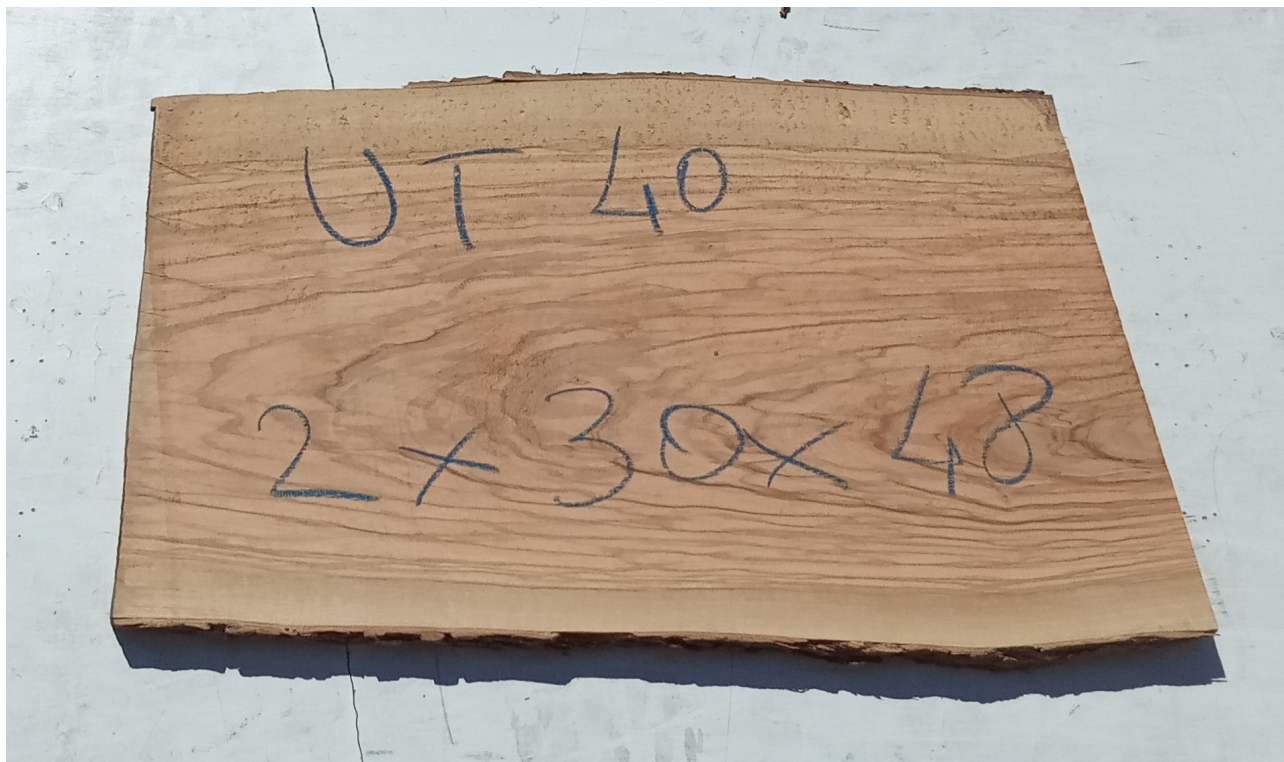

# Brico Legno Store

Tecno Wood  
Via Ettore D'Amore

## Tavola legno di Ulivo Non Refilato Piallato mm 20 x 300 x 480

All'interno foto più dettagliate di questa tavola, fornita non refilata con finitura piallata. Legno di Ulivo già stagionato. Nelle foto al lato il pezzo oggetto di questa vendita, fotografato su entrambe le facce. Si precisa che la misurazione viene prelevata verso il centro della tavola mediando la larghezza di entrambi i lati. PEZZO UNICO

**Dimensioni:**

mm 20 x 300 x 480

Tolleranza sulle dimensioni come per legge.

**Pezzo unico disponibile**

Si precisa che la misurazione viene prelevata verso il centro della tavola mediando la larghezza di entrambi i lati.