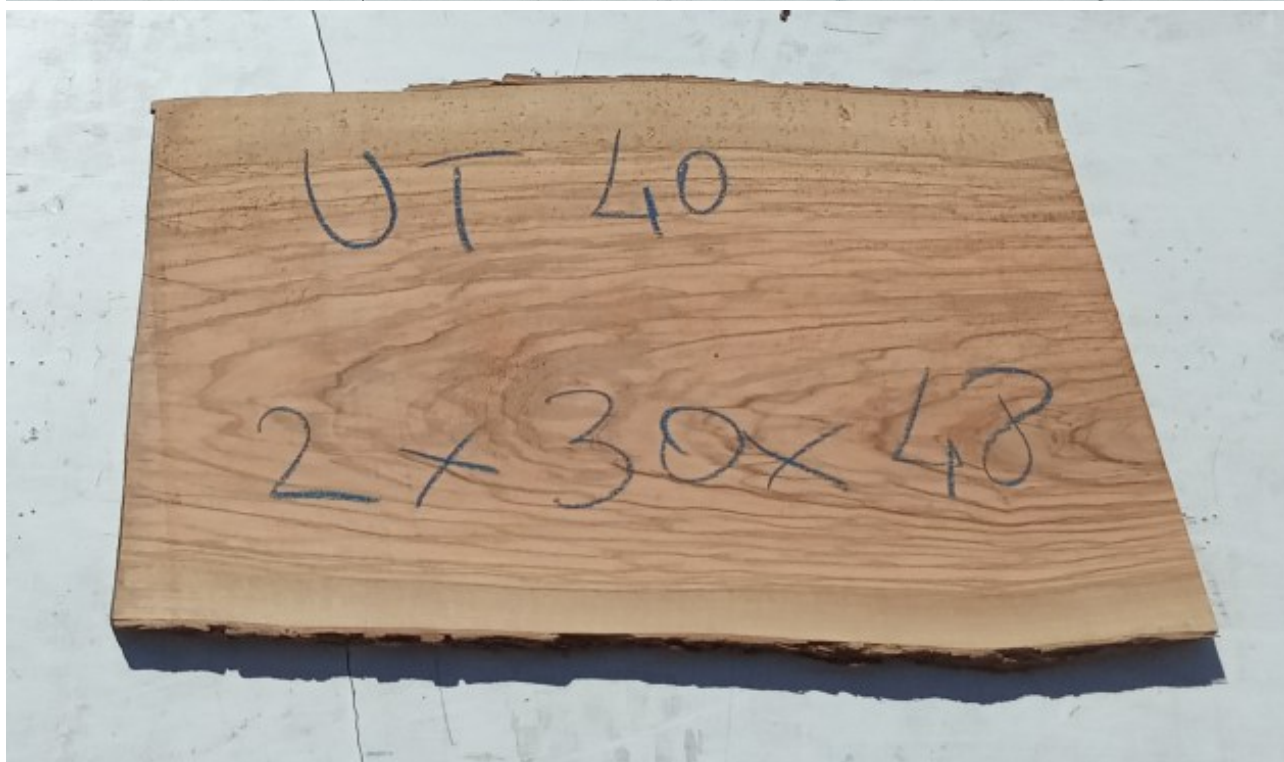

# Brico Legno Store

Tecno Wood  
Via Ettore D'Amore

## Tavola legno di Ulivo Non Refilato Piallato mm 20 x 300 x 480

All'interno foto più dettagliate di questa tavola, fornita non refilata con finitura piallata. Legno di Ulivo già stagionato. Nelle foto al lato il pezzo oggetto di questa vendita, fotografato su entrambe le facce. Si precisa che la misurazione viene prelevata verso il centro della tavola mediando la larghezza di entrambi i lati. PEZZO UNICO

**Dimensioni:**

mm 20 x 300 x 480

Tolleranza sulle dimensioni come per legge.

**Pezzo unico disponibile**

Si precisa che la misurazione viene prelevata verso il centro della tavola mediando la larghezza di entrambi i lati.