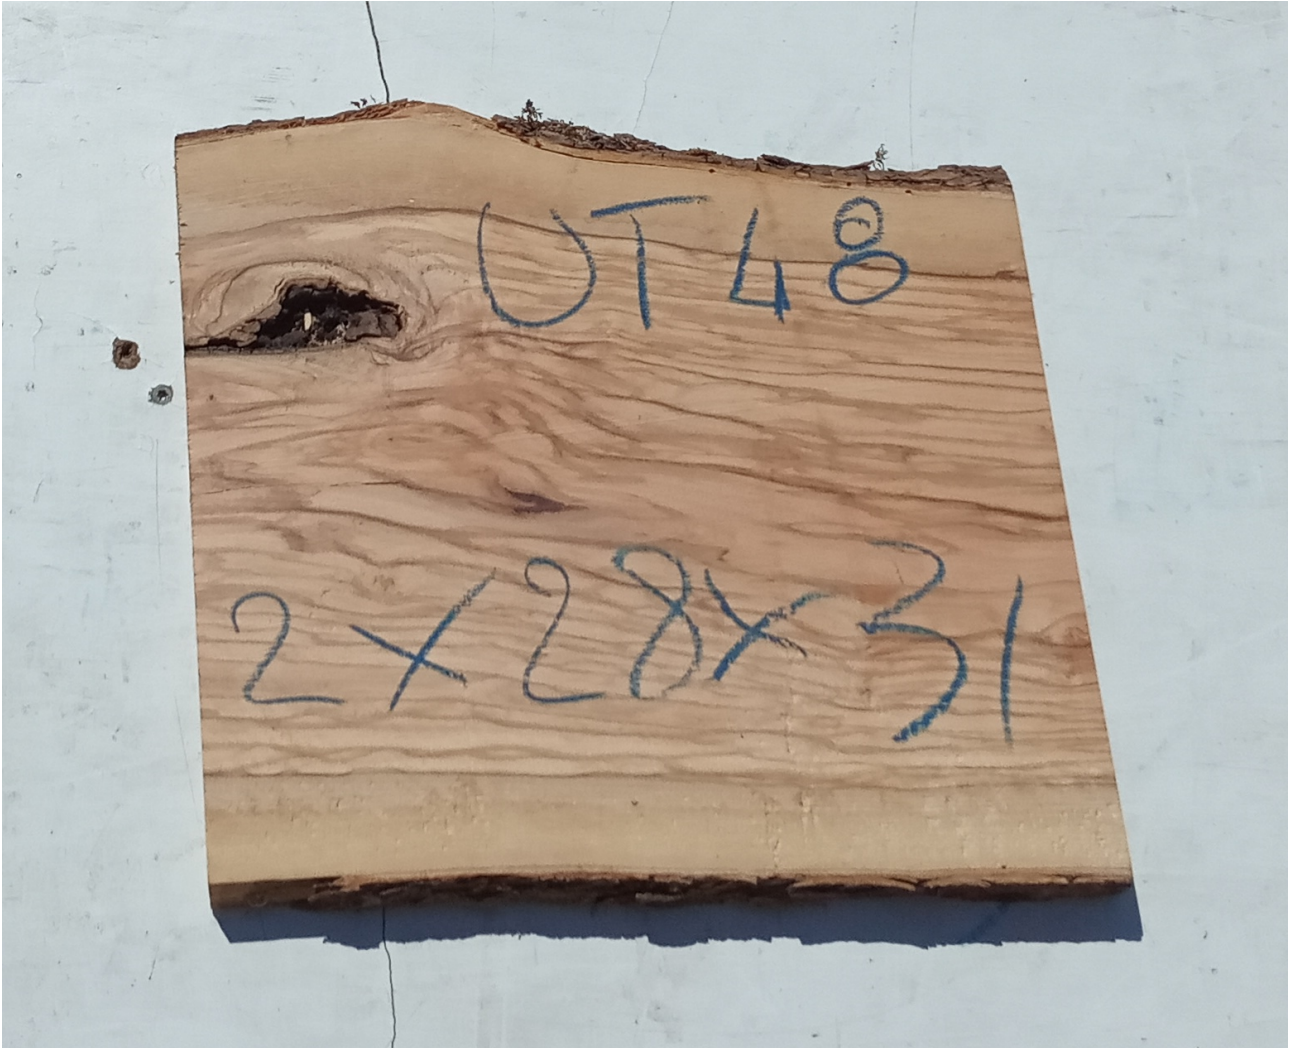

Brico Legno Store

Tecno Wood

Via Ettore D'Amore

Tavola legno di Ulivo Non Refilato Piallato mm 20 x 280 x 310

Brico Legno Store

Tecno Wood
Via Ettore D'Amore

All'interno foto più dettagliate di questa tavola, fornita non refilata con finitura piallata. Legno di Ulivo già stagionato. Nelle foto al lato il pezzo oggetto di questa vendita, fotografato su entrambe le facce. Si precisa che la misurazione viene prelevata verso il centro della tavola mediando la larghezza di entrambi i lati. PEZZO UNICO

Brico Legno Store

Tecno Wood
Via Ettore D'Amore

Descrizione Tavola in legno massello di **Ulivo piallato**

Nella foto al lato il pezzo reale oggetto di questa vendita

Dimensioni:

mm 20 x 280 x 310

Tolleranza sulle dimensioni come per legge.

Pezzo unico disponibile

Si precisa che la misurazione viene prelevata verso il centro della tavola mediando la larghezza di entrambi i lati.

Ideale per la realizzazione di taglieri o vassoi in legno di Ulivo.