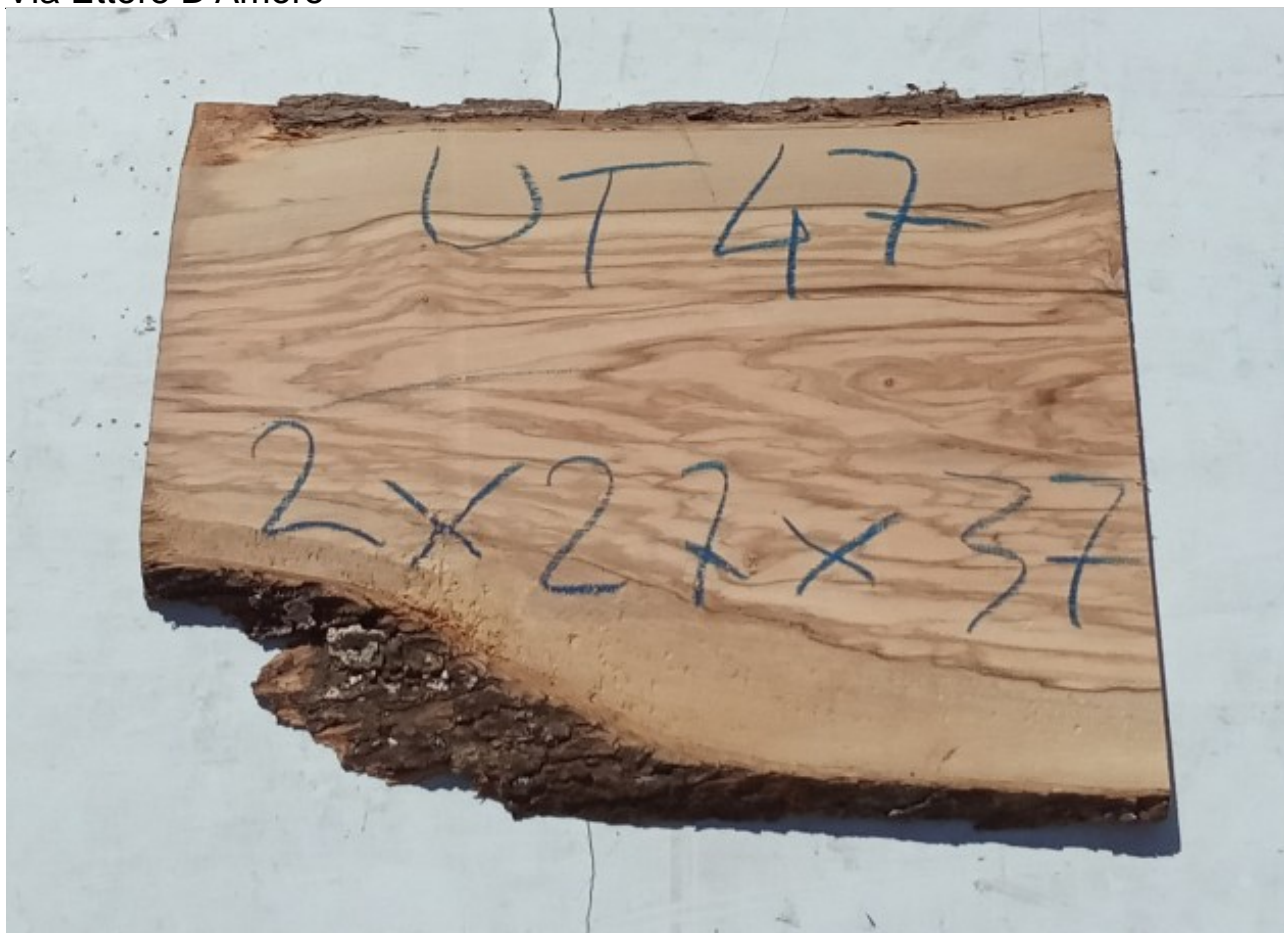

Brico Legno Store

Tecno Wood

Via Ettore D'Amore

**Tavola legno di Ulivo Non Refilato Piallato mm 20
x 270 x 370**

Brico Legno Store

Tecno Wood
Via Ettore D'Amore

All'interno foto più dettagliate di questa tavola, fornita non refilata con finitura piallata. Legno di Ulivo già stagionato. Nelle foto al lato il pezzo oggetto di questa vendita, fotografato su entrambe le facce. Si precisa che la misurazione viene prelevata verso il centro della tavola mediando la larghezza di entrambi i lati. PEZZO UNICO

Descrizione

Tavola in legno massello di **Ulivo piallato**

Brico Legno Store

Tecno Wood
Via Ettore D'Amore

Nella foto al lato il pezzo reale oggetto di questa vendita

Dimensioni:

mm 20 x 270 x 370

Tolleranza sulle dimensioni come per legge.

Pezzo unico disponibile

Si precisa che la misurazione viene prelevata verso il centro della tavola mediando la larghezza di entrambi i lati.

Ideale per la realizzazione di taglieri o vassoi in legno di Ulivo.

Necessario procedere con levigatura e trattamento con prodotti idonei all'utilizzo alimentare.

CARATTERISTICHE:

Descrizione generale: durame di colore giallo bruno con striature più chiare e variegate anche di colore più scuro.