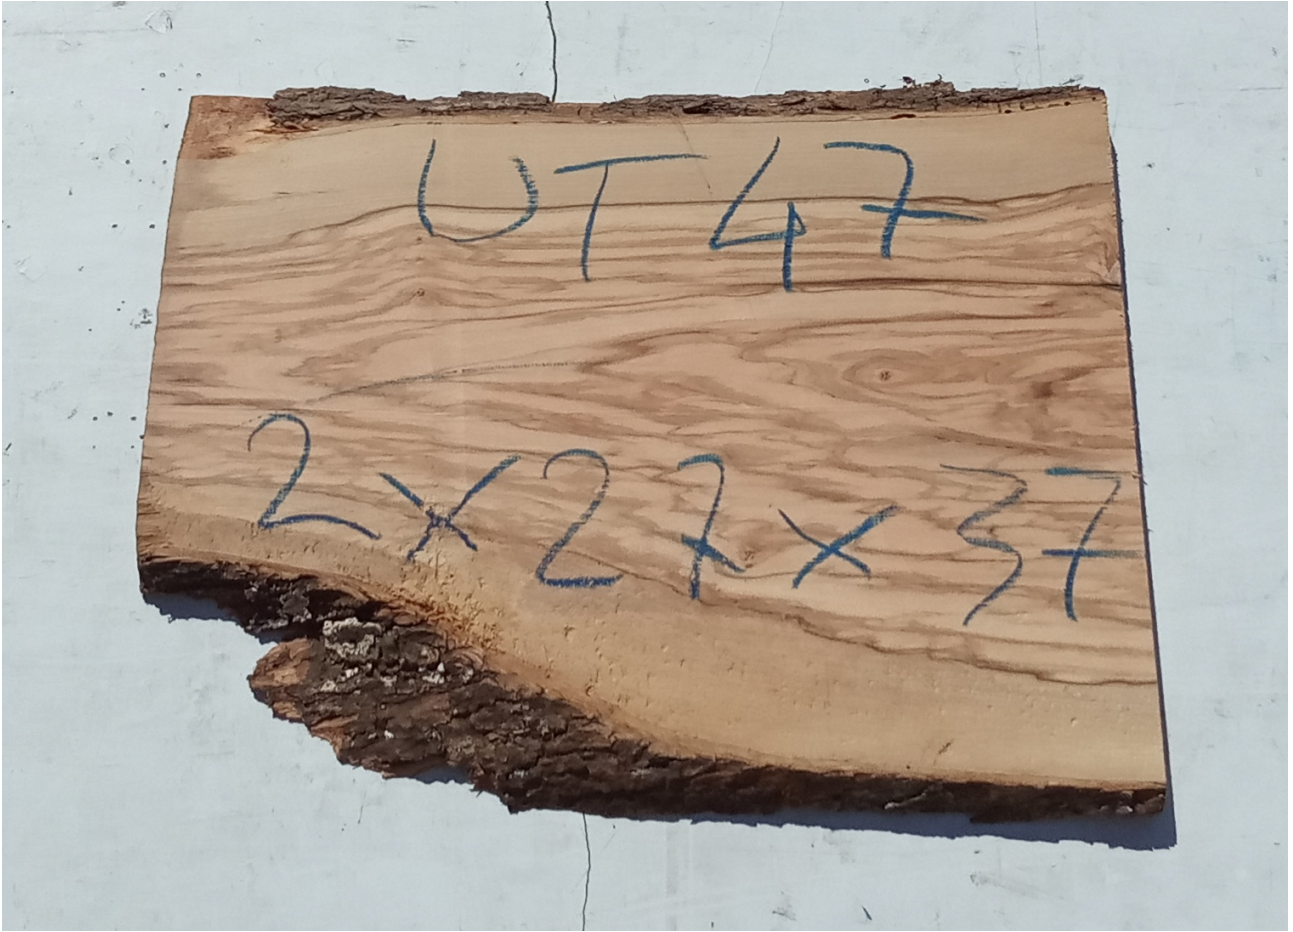

Brico Legno Store

Tecno Wood

Via Ettore D'Amore

**Tavola legno di Ulivo Non Refilato Piallato mm 20
x 270 x 370**

Brico Legno Store

Tecno Wood
Via Ettore D'Amore

All'interno foto più dettagliate di questa tavola, fornita non refilata con finitura piallata. Legno di Ulivo già stagionato. Nelle foto al lato il pezzo oggetto di questa vendita, fotografato su entrambe le facce. Si precisa che la misurazione viene prelevata verso il centro della tavola mediando la larghezza di entrambi i lati. PEZZO UNICO

Descrizione

Tavola in legno massello di **Ulivo piallato**

Brico Legno Store

Tecno Wood
Via Ettore D'Amore

Nella foto al lato il pezzo reale oggetto di questa vendita

Dimensioni:

mm 20 x 270 x 370

Tolleranza sulle dimensioni come per legge.

Pezzo unico disponibile

Si precisa che la misurazione viene prelevata verso il centro della tavola mediando la larghezza di entrambi i lati.

Ideale per la realizzazione di taglieri o vassoi in legno di Ulivo.

Necessario procedere con levigatura e trattamento con prodotti idonei all'utilizzo alimentare.

CARATTERISTICHE:

Descrizione generale: durame di colore giallo bruno con striature più chiare e variegate anche di colore più scuro.